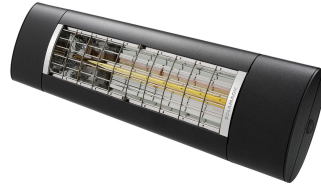

**DATENBLATT.**

**Produktbezeichnung** SM-D2-2000-ARC-NA  
**Artikelnummer** 9400010  
**Hersteller** SOLAMAGIC

**Produktbeschreibung**

SOLAMAGIC D2 Dunkelstrahler, Funk, 2kW, anthr., IP65

Der SOLAMAGIC D2 ist ein leistungsstarker 2000W Dunkelstrahler und heizt bei einer Umgebungstemperatur von 15°C problemlos bis zu 16m<sup>2</sup> auf. Der D2 wird in Räumen eingesetzt, in denen Sie keine Lichtemission wünschen. Infrarotwärme hat eine doppelte Wirkung - sie erwärmt nicht die Luft, sondern die Personen und Gegenstände, auf die sie trifft und die wiederum Wärme abgeben. Dies garantiert eine angenehme Wärme und eine hohe Einsparung an Betriebskosten im Vergleich zu Gas- und Quarzheizsystemen. Der D2 mit ARC kann einfach mit einer Fernbedienung bedient und gedimmt werden (separat zu bestellen).

**Technische Details**

<b>Ausführung</b>	Decken-/Wandstrahler	<b>Spannung</b>	230 230 Volt
<b>Leistungsstufe AUS</b>	Ja	<b>Anzahl der Heizstufen</b>	3
<b>Montage über Wickeltisch</b>	Nein	<b>Min. Heizleistung</b>	0 Watt
<b>Schutzart (IP)</b>	IP44	<b>Max. Heizleistung</b>	2000 Watt
		<b>Höhe</b>	200 Millimeter
		<b>Breite</b>	750 Millimeter
		<b>Tiefe</b>	92 Millimeter