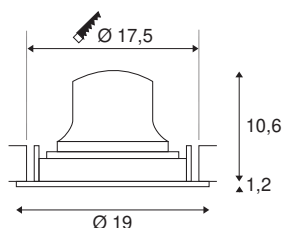

NUMINOS® MOVE DL XL

Indoor LED Deckeneinbauleuchte weiß/schwarz 4000K
55° dreh- und schwenkbar

NUMINOS ist das bestmöglich aufeinander abgestimmte Leuchtensystem von SLV, das Funktion, Design und Technik vereint. Mit verschiedenen Down- und Spotlights erleben Sie Tausend lichtgestalterische Möglichkeiten. Wie mit dem NUMINOS® MOVE DL XL Deckeneinbauleuchte, die durch ihre hochwertige Verarbeitungs- und Lichtqualität besticht. Ideal für eine dezente, moderne und platzsparende Beleuchtung, die den Akzent auf Objekte oder den Raum lenkt. Dabei kann die Deckeneinbauleuchte mit einer Leistungsaufnahme von 37,4 Watt, Lichtstrom von 3600 Lumen, Farbtemperatur von 4000 Kelvin und dem hohen Farbwiedergabeindex von über 90 überzeugen. Die leichte Installation ist dann nur noch Formsache. Wann entscheiden Sie sich für NUMINOS von SLV – die modulare Vielfalt erwartet Sie.

TECHNISCHE DATEN

Art. Nr.:	1003763
Anzahl unterschiedliche Lichtauslässe	1
Sekundär Strom / Sekundär Spannung	1050mA
Höhe	11.8 cm
Durchmesser	19 cm
Einbaudurchmesser	17.5 cm
Einbautiefe	13 cm
Nettogewicht	0.7 kg
Bruttogewicht	0.89 kg
IP Code	IP 20
Schutzklasse	III
Schlagfestigkeitsklasse	IK02
Schlagfestigkeit	0,2 Joule
Montage	Einbau
Montagedetails	Decke
Wattage	37.4 W
Lumen	3600 lm
Lichtfarbtemperatur	4000 Kelvin
Abstrahlwinkel	55 °
Farbe	weiß
CRI	90
UGR ≤	25