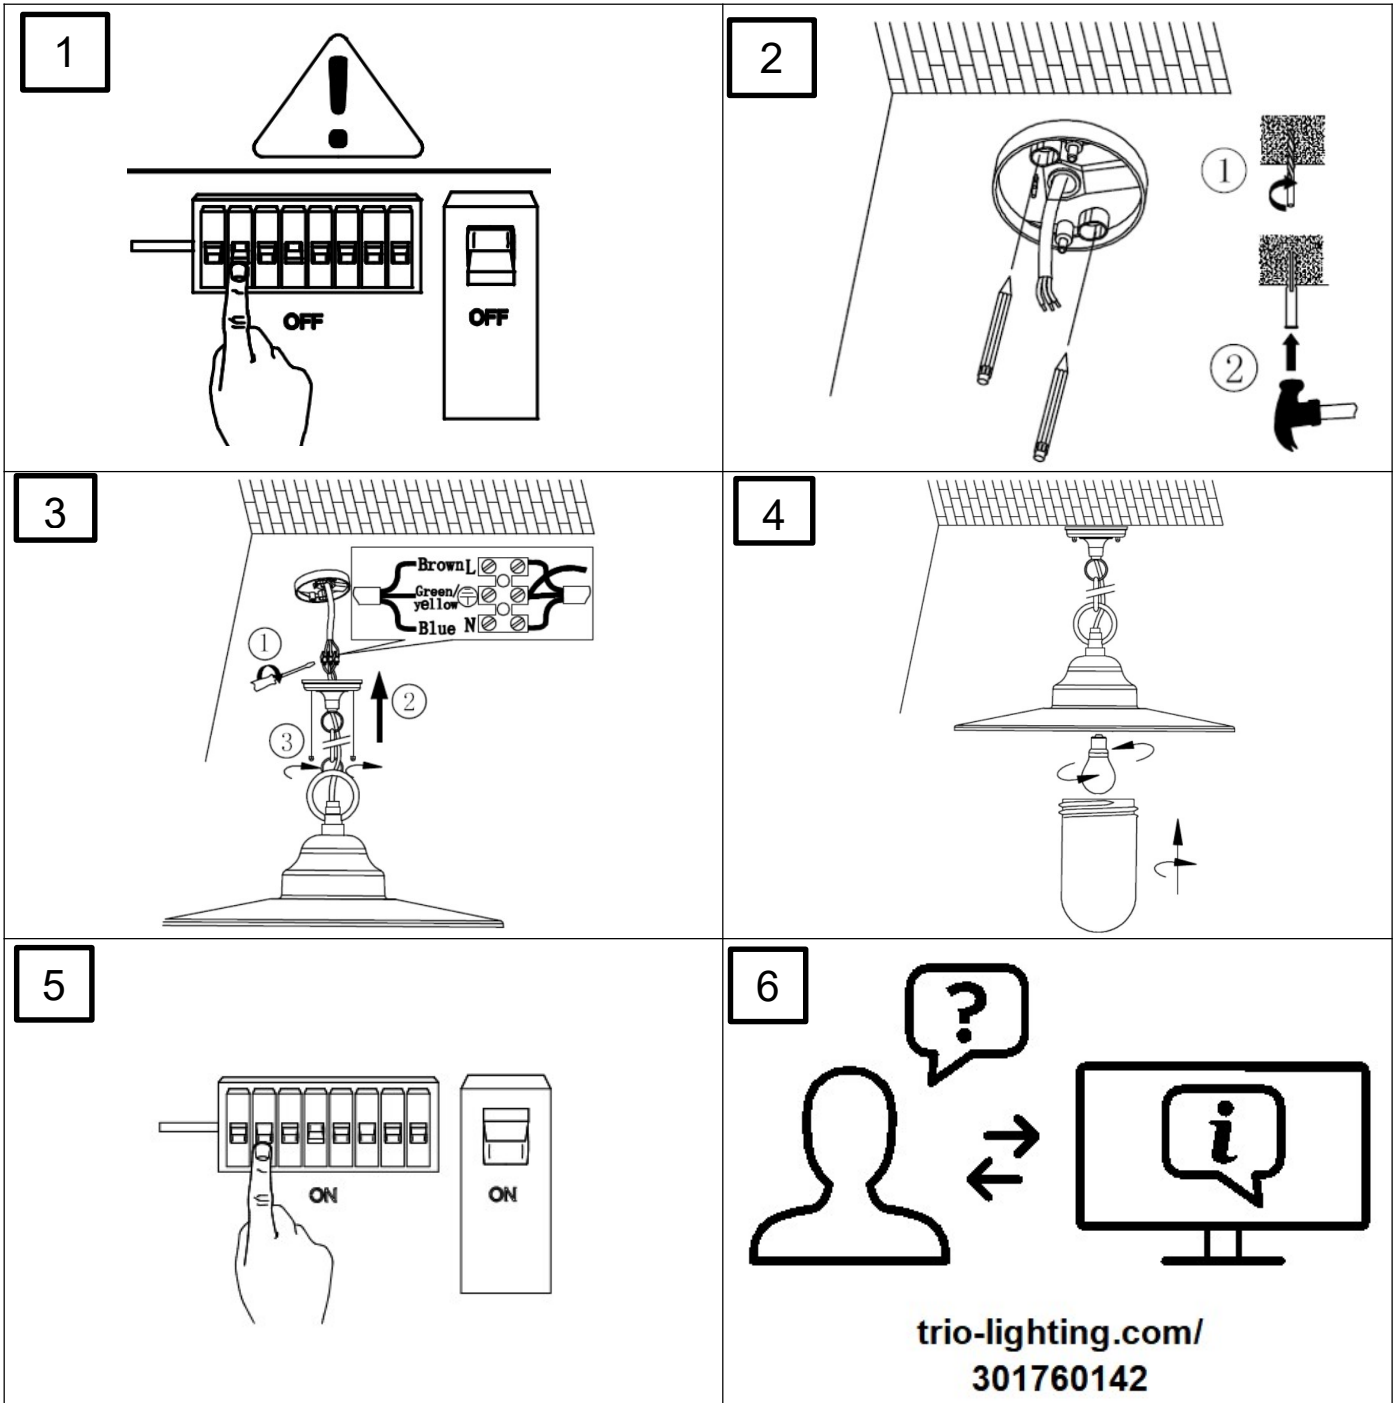

230V ~ 50Hz, 1 x E27 / max. 40W