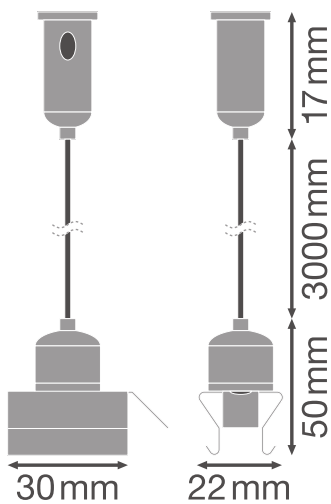

### Produkteigenschaften

- Set bestehend aus zwei einstellbaren Seilabhängigern
- Anpassbares Stahlseil, maximale Länge: 3 m

### Maße & Gewicht

Länge	3000 mm
Produktgewicht	77,00 g