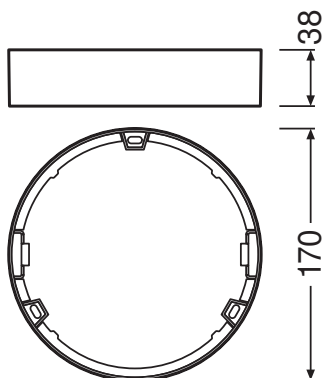

PRODUKTDATENBLATT

DL SLIM FRAME DN 155 WT

DOWNLIGHT SLIM ROUND FRAME | Aufbaurahmen, rund

Anwendungsgebiete

- Allgemeinbeleuchtung
- Öffentlicher Raum
- Treppenhäuser
- Flure
- Eingangsbereiche
- Geschäfte

Produktvorteile

- Seitlicher Kabeleinlass für elektrischen Anschluss bei flachem Profil
- Einfache Montage dank mitgelieferter Bohrschablone

Produkteigenschaften

- Geringe Montagetiefe
- Robustes Gehäuse aus Polycarbonat
- Montagezubehör enthalten

TECHNISCHE DATEN

Maße & Gewicht

Durchmesser	170,0 mm
Höhe	38 mm
Produktgewicht	50,00 g

Materialien & Farben

Produktfarbe	Weiß
--------------	------

Anwendung & Installation

Montageort	Decke / Wand
------------	--------------

EAN	Verpackungseinheit (Stück pro Einheit)	Abmessungen (Länge x Breite x Höhe)	Bruttogewicht	Volumen
4058075079175	Faltschachtel 1	43 mm x 180 mm x 180 mm	101.00 g	1.39 dm ³
4058075079182	Versandschachtel 6	280 mm x 190 mm x 200 mm	794.00 g	10.64 dm ³