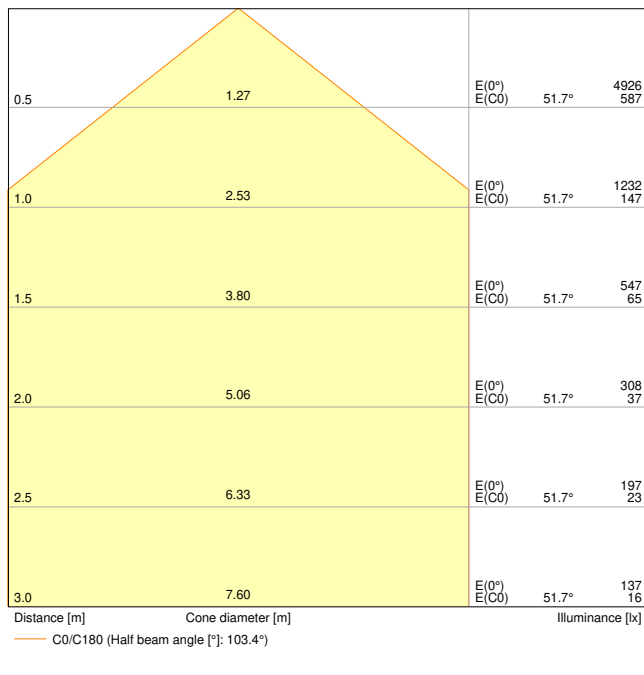

Produkteigenschaften

- Anspruchvollere Installationen mit DALI Lichtsteuerung
- Durchmesser des erforderlichen Deckenausschnitts: 150 mm oder 200 mm (versionsabhängig)
- Schutzart: IP44

TECHNISCHE DATEN

Photometrische Daten

Lichtstrom	3150 lm
Lichtausbeute	90 lm/W
Farbtemperatur	4000 K
Lichtfarbe (Bezeichnung)	Kalt weiß
Farbwiedergabeindex Ra	> 80
Standardabweichung des Farbabgleichs	≤ 6 sdc _m
Lichtstärke	-
Flimmer-Messgröße (Pst LM)	-
Messgröße für Stroboskop-Effekte (SVM)	-
Photobiologische Risikogruppe gemäß EN62778	RG0
Photobiologische Risikogruppe gemäß EN62471	RG0
Ausstrahlungswinkel	100 °

LDC typ cone

LDC typ polar

Maße & Gewicht

Durchmesser	215,00 mm
Höhe	61,00 mm
Produktgewicht	600,00 g

Materialien & Farben

Produktfarbe	Weiß
Gehäusefarbe	Weiß
Gehäusematerial	Aluminium
Material Abdeckung	Polymethylmethacrylat (PMMA)
Glühdrahtprüfung nach IEC 60695-2-12	650 °C
Quecksilbergehalt der Lampe	0.0 mg