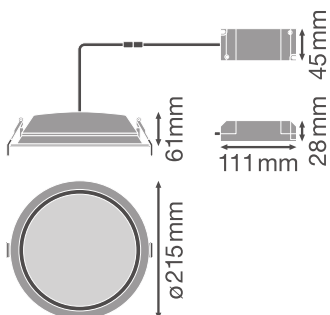

Produkteigenschaften

- Anspruchvollere Installationen mit DALI Lichtsteuerung
- Durchmesser des erforderlichen Deckenausschnitts: 150 mm oder 200 mm (versionsabhängig)
- Schutzart: IP44

TECHNISCHE DATEN

Photometrische Daten

Lichtstrom	3150 lm
Lichtausbeute	90 lm/W
Farbtemperatur	4000 K
Lichtfarbe (Bezeichnung)	Kalt weiß
Farbwiedergabeindex Ra	> 80
Standardabweichung des Farbabgleichs	≤ 6 sdc _m
Lichtstärke	-
Flimmer-Messgröße (Pst LM)	-
Messgröße für Stroboskop-Effekte (SVM)	-
Photobiologische Risikogruppe gemäß EN62778	RG0
Photobiologische Risikogruppe gemäß EN62471	RG0
Ausstrahlungswinkel	100 °

LDC typ cone

LDC typ polar

Maße & Gewicht

Durchmesser	215,00 mm
Höhe	61,00 mm
Produktgewicht	600,00 g

Materialien & Farben

Produktfarbe	Weiß
Gehäusefarbe	Weiß
Gehäusematerial	Aluminium
Material Abdeckung	Polymethylmethacrylat (PMMA)
Glühdrahtprüfung nach IEC 60695-2-12	650 °C
Quecksilbergehalt der Lampe	0.0 mg

Anwendung & Installation

Umgebungstemperaturbereich	-20...+45 °C
Anschlussart	Schraubenloser Anschluss, 5-polig
Schutzart	IP44/IP20
Schutzklasse IK (Stoßfestigkeitsgrad)	IK02
Dimmbar	Ja
Art der Dimmung	DALI
Montageart	Einbau
Montageort	Decke
Anwendungsumgebung	Innenanwendungen
Einbaudurchmesser	200 mm
Einbautiefe	120 mm
LED-Modul austauschbar	Nicht austauschbar
Mit Leuchtmittel	Ja