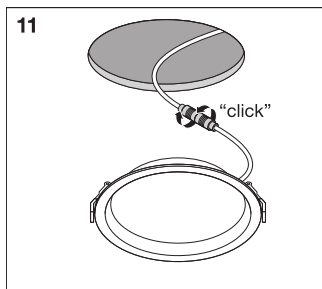

Die genannten Produktnummern beschreiben die kleinste bestellbare Mengeneinheit. Eine Versandeinheit kann mehrere Einzelprodukte beinhalten. Als Bestellmenge verwenden Sie bitte das Ein- oder Mehrfache einer Versandeinheit.

WEITERE KATALOGINFORMATIONEN

Referenzen / Verweise

– Zur Garantie siehe www.ledvance.de/garantie

Haftungsausschluss

Änderungen und Irrtümer vorbehalten. Vergewissern Sie sich, dass Sie immer den neuesten Stand verwenden.