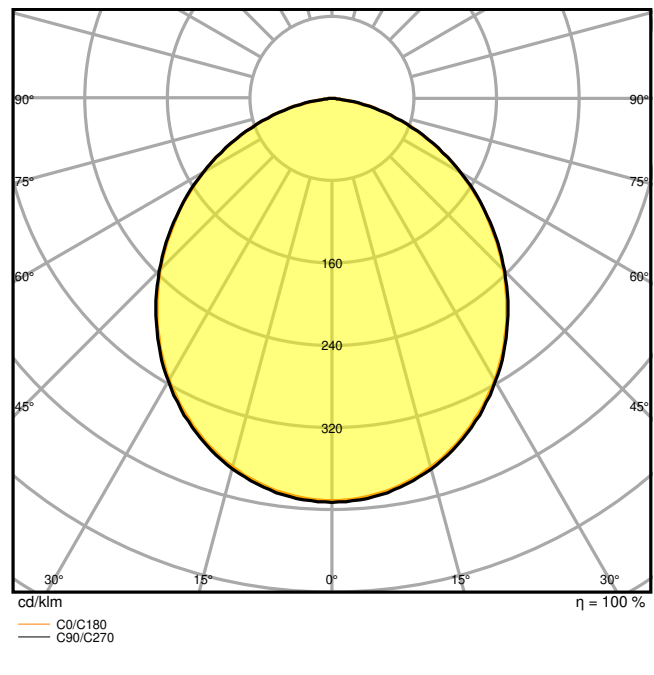

Photometrische Daten

Lichtstrom	3150 lm
Lichtausbeute	90 lm/W
Farbtemperatur	4000 K
Lichtfarbe (Bezeichnung)	Kalt weiß
Farbwiedergabeindex Ra	> 80
Standardabweichung des Farbabgleichs	≤ 6 sdc _m
Lichtstärke	-
Flimmer-Messgröße (Pst LM)	-
Messgröße für Stroboskop-Effekte (SVM)	-
Photobiologische Risikogruppe gemäß EN62778	RG0
Photobiologische Risikogruppe gemäß EN62471	RG0
Ausstrahlungswinkel	100 °

LDC typ cone

LDC typ polar

Maße & Gewicht

Durchmesser	215,00 mm
Höhe	61,00 mm
Produktgewicht	600,00 g

Materialien & Farben

Produktfarbe	Weiß
Gehäusefarbe	Weiß
Gehäusematerial	Aluminium
Material Abdeckung	Polymethylmethacrylat (PMMA)
Glühdrahtprüfung nach IEC 60695-2-12	650 °C
Quecksilbergehalt der Lampe	0.0 mg