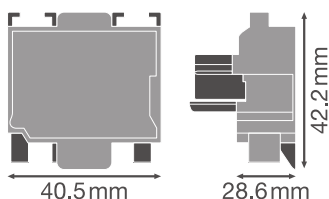

### Produkteigenschaften

- Stromeinspeisung mit Stecker

### Maße & Gewicht

Länge	42,2 mm
Breite	40,5 mm
Höhe	28,6 mm
Produktgewicht	18,00 g