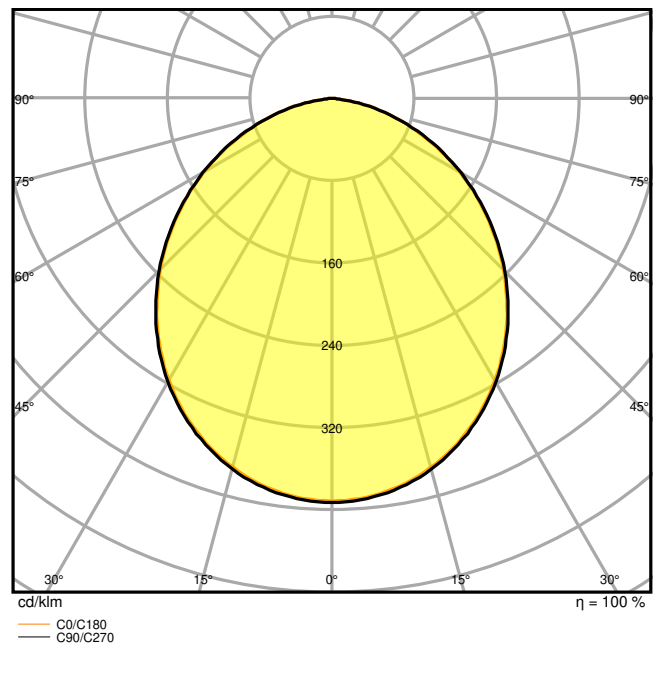

Photometrische Daten

Lichtstrom	2370 lm
Lichtausbeute	95 lm/W
Farbtemperatur	6500 K
Lichtfarbe (Bezeichnung)	Kaltes Tageslicht
Farbwiedergabeindex Ra	> 80
Standardabweichung des Farbabgleichs	≤ 6 sdc _m
Lichtstärke	-
Flimmer-Messgröße (Pst LM)	-
Messgröße für Stroboskop-Effekte (SVM)	-
Photobiologische Risikogruppe gemäß EN62778	RG0
Photobiologische Risikogruppe gemäß EN62471	RG0
Ausstrahlungswinkel	100 °

LDC typ cone

LDC typ polar

Maße & Gewicht

Durchmesser	215,00 mm
Höhe	61,00 mm
Produktgewicht	600,00 g

Materialien & Farben

Produktfarbe	Weiß
Gehäusefarbe	Weiß
Gehäusematerial	Aluminium
Material Abdeckung	Polymethylmethacrylat (PMMA)
Glühdrahtprüfung nach IEC 60695-2-12	650 °C
Quecksilbergehalt der Lampe	0.0 mg