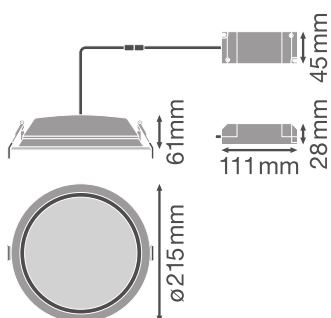

Produkteigenschaften

- Anspruchvollere Installationen mit DALI Lichtsteuerung
- Durchmesser des erforderlichen Deckenausschnitts: 150 mm oder 200 mm (versionsabhängig)
- Schutzart: IP44

TECHNISCHE DATEN

Photometrische Daten

Lichtstrom	2370 lm
Lichtausbeute	95 lm/W
Farbtemperatur	6500 K
Lichtfarbe (Bezeichnung)	Kaltes Tageslicht
Farbwiedergabeindex Ra	> 80
Standardabweichung des Farbabgleichs	≤ 6 sdc _m
Lichtstärke	-
Flimmer-Messgröße (Pst LM)	-
Messgröße für Stroboskop-Effekte (SVM)	-
Photobiologische Risikogruppe gemäß EN62778	RG0
Photobiologische Risikogruppe gemäß EN62471	RG0
Ausstrahlungswinkel	100 °

LDC typ cone

LDC typ polar

Maße & Gewicht

Durchmesser	215,00 mm
Höhe	61,00 mm
Produktgewicht	600,00 g

Materialien & Farben

Produktfarbe	Weiß
Gehäusefarbe	Weiß
Gehäusematerial	Aluminium
Material Abdeckung	Polymethylmethacrylat (PMMA)
Glühdrahtprüfung nach IEC 60695-2-12	650 °C
Quecksilbergehalt der Lampe	0.0 mg

Anwendung & Installation

Umgebungstemperaturbereich	-20...+45 °C
Anschlussart	Schraubenloser Anschluss, 5-polig
Schutzart	IP44/IP20
Schutzklasse IK (Stoßfestigkeitsgrad)	IK02
Dimmbar	Ja
Art der Dimmung	DALI
Montageart	Einbau
Montageort	Decke
Anwendungsumgebung	Innenanwendungen
Einbaudurchmesser	200 mm
Einbautiefe	120 mm
LED-Modul austauschbar	Nicht austauschbar
Mit Leuchtmittel	Ja