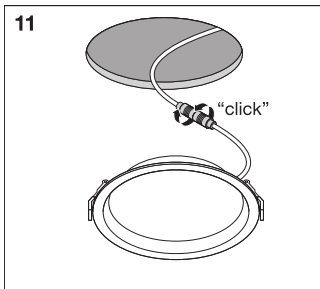

Die genannten Produktnummern beschreiben die kleinste bestellbare Mengeneinheit. Eine Versandeinheit kann mehrere Einzelprodukte beinhalten. Als Bestellmenge verwenden Sie bitte das Ein- oder Mehrfache einer Versandeinheit.

WEITERE KATALOGINFORMATIONEN

Referenzen / Verweise

- Zur Garantie siehe www.ledvance.de/garantie

Haftungsausschluss

Änderungen und Irrtümer vorbehalten. Vergewissern Sie sich, dass Sie immer den neuesten Stand verwenden.