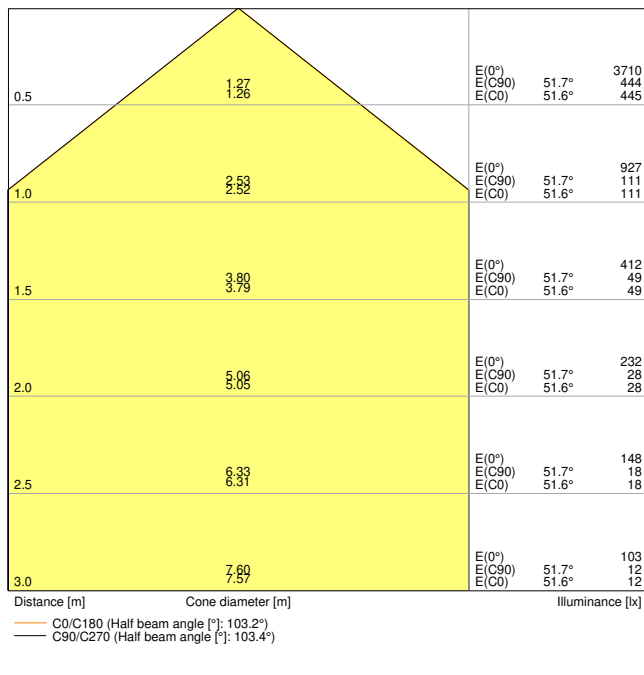

Produkteigenschaften

- Anspruchvollere Installationen mit DALI Lichtsteuerung
- Durchmesser des erforderlichen Deckenausschnitts: 150 mm oder 200 mm (versionsabhängig)
- Schutzart: IP44

TECHNISCHE DATEN

Photometrische Daten

Lichtstrom	2370 lm
Lichtausbeute	95 lm/W
Farbtemperatur	6500 K
Lichtfarbe (Bezeichnung)	Kaltes Tageslicht
Farbwiedergabeindex Ra	> 80
Standardabweichung des Farbabgleichs	≤ 6 sdc _m
Lichtstärke	-
Flimmer-Messgröße (Pst LM)	-
Messgröße für Stroboskop-Effekte (SVM)	-
Photobiologische Risikogruppe gemäß EN62778	RG0
Photobiologische Risikogruppe gemäß EN62471	RG0
Ausstrahlungswinkel	100 °

LDC typ cone

LDC typ polar

Maße & Gewicht

Durchmesser	215,00 mm
Höhe	61,00 mm
Produktgewicht	600,00 g

Materialien & Farben

Produktfarbe	Weiß
Gehäusefarbe	Weiß
Gehäusematerial	Aluminium
Material Abdeckung	Polymethylmethacrylat (PMMA)
Glühdrahtprüfung nach IEC 60695-2-12	650 °C
Quecksilbergehalt der Lampe	0.0 mg