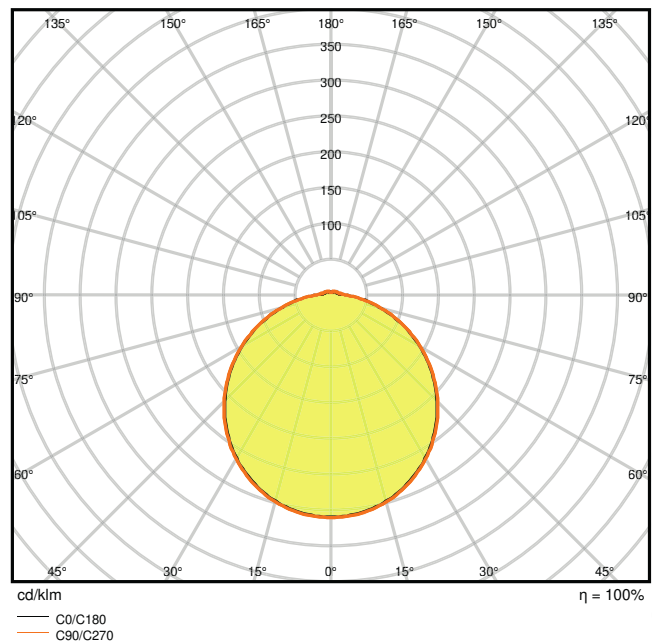

LDC typ polar