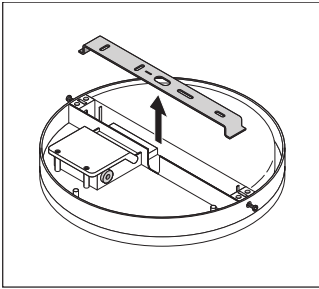

EAN	Verpackungseinheit (Stück pro Einheit)	Abmessungen (Länge x Breite x Höhe)	Bruttogewicht	Volumen
4058075062221	Faltschachtel 1	61 mm x 304 mm x 304 mm	1060.00 g	5.64 dm³
4058075062238	Versandschachtel 8	555 mm x 320 mm x 325 mm	9430.00 g	57.72 dm³

Die genannten Produktnummern beschreiben die kleinste bestellbare Mengeneinheit. Eine Versandeinheit kann mehrere Einzelprodukte beinhalten. Als Bestellmenge verwenden Sie bitte das Ein- oder Mehrfache einer Versandeinheit.

WEITERE KATALOGINFORMATIONEN

Referenzen / Verweise

– Zur Garantie siehe www.ledvance.de/garantie

Haftungsausschluss

Änderungen und Irrtümer vorbehalten. Vergewissern Sie sich, dass Sie immer den neuesten Stand verwenden.