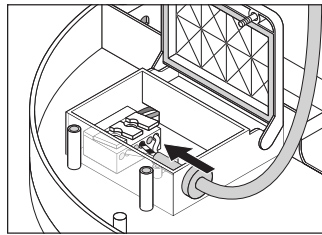

EAN	Verpackungseinheit (Stück pro Einheit)	Abmessungen (Länge x Breite x Höhe)	Bruttogewicht	Volumen
4058075062221	Faltschachtel 1	61 mm x 304 mm x 304 mm	1060.00 g	5.64 dm³
4058075062238	Versandschachtel 8	555 mm x 320 mm x 325 mm	9430.00 g	57.72 dm³

Die genannten Produktnummern beschreiben die kleinste bestellbare Mengeneinheit. Eine Versandeinheit kann mehrere Einzelprodukte beinhalten. Als Bestellmenge verwenden Sie bitte das Ein- oder Mehrfache einer Versandeinheit.

WEITERE KATALOGINFORMATIONEN

Referenzen / Verweise

– Zur Garantie siehe www.ledvance.de/garantie

Haftungsausschluss

Änderungen und Irrtümer vorbehalten. Vergewissern Sie sich, dass Sie immer den neuesten Stand verwenden.