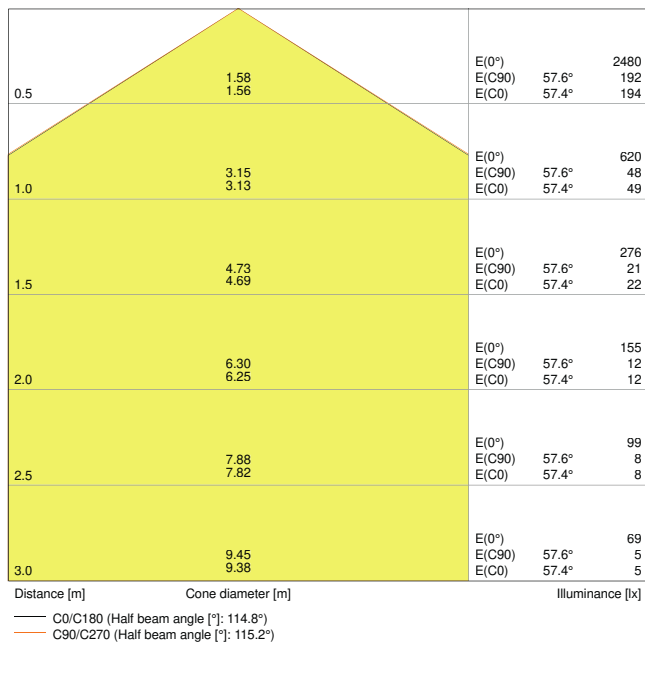

### Produkteigenschaften

- Ausstrahlungswinkel: 120°
- Schutzart: IP65
- Stoßfestigkeit: IK10

- Gehäuse und Abdeckung aus Polycarbonat
- Glühdrahtprüfung nach IEC 60695-2-12: 850 °C
- Durchverdrahtung möglich

### Photometrische Daten

Lichtstrom	1920 lm
Lichtausbeute	80 lm/W
Farbtemperatur	4000 K
Lichtfarbe (Bezeichnung)	Kalt weiß
Farbwiedergabeindex Ra	> 80
Standardabweichung des Farbabgleichs	$\leq 4$ sdc <sub>m</sub>
Lichtstärke	-
Flimmerarm	Ja
Flimmer-Messgröße (Pst LM)	-
Messgröße für Stroboskop-Effekte (SVM)	-
Photobiologische Risikogruppe gemäß EN62778	RG0
Ausstrahlungswinkel	120 °