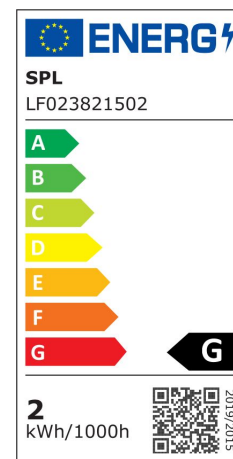

## LED-Tropfenform Filament 45x75mm

Artikel-Nr.: 34597

Diese LED-Tropfenlampe kombiniert die Vorteile von moderner LED und klassischer Glühbirne: dank extrem stromsparendem LED-Filament schonen Sie die Umwelt und den Geldbeutel! Dank V...

Quecksilbergehalt (mg): 0  
Zündzeit/Startzeit (s): 0,0

Nennspannung:	230...230 V
Nennstrom:	6...7 mA
Leistungsfaktor:	0.85
Lampenleistung:	1.5...1.5 W
Spannungsart:	AC
Lichtstrom:	140...140 lm
Lampenlichtausbeute:	93 lm/W
Farbwiedergabeindex CRI:	90-100
Lampenform:	Kugel
Filamentlampe:	ja
Ausführung Glas/Abdeckung:	klar
Lichtfarbe nach EN 12464-1:	warmweiß <3300 K
Sockel:	E27
Farbe:	weiß
Farbtemperatur:	2500...2500 K
Ausstrahlungswinkel:	360...360 °
Farbkonsistenz (McAdam-Ellipse):	SDCM6
Dimmbar:	ja
Durchmesser:	45 mm
Länge:	75 mm
Lampenbezeichnung:	sonstige
Energieeffizienzklasse:	G
Min. Anzahl der Schaltvorgänge:	50000
Gewichteter Energieverbrauch in 1.000 Stunden:	2 kWh
Mittlere Nennlebensdauer:	25000 h
Fernbedienung möglich:	nein
Mit Fernbedienung:	nein
Photobiologische Sicherheit nach EN 62471:	sonstige