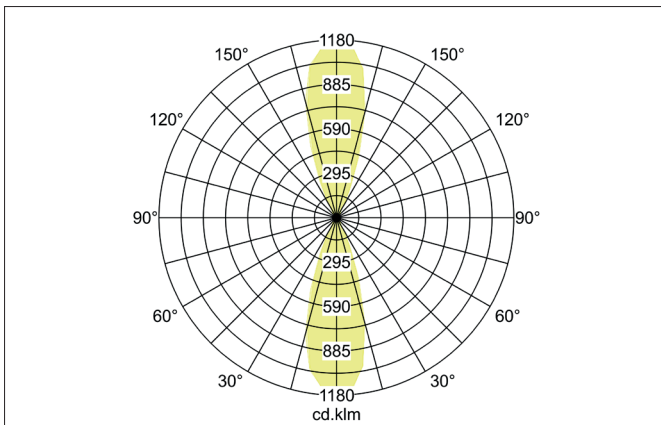

**ELLA LED-Wandanbauleuchte, IP54, schaltbar**  
 Artikel-Nr. 65241103

Licht.  
 Für Generationen.

**Ausschreibungstext**  
 Rechteckige LED-Wandanbauleuchte, IP54, schaltbar, Leuchtenlänge 130 mm, Leuchtenbreite 42 mm, Höhe 90 mm Gewicht 1,300 kg, mit rotationssymmetrisch tief-breit-strahlender Lichtstärkeverteilung., Bemessungslichtstrom 400 lm, Bemessungsleistung 4 W, Lichtfarbe warmweiß bis warmweiß, ähnlichste Farbtemperatur (CCT) 3.000 - 3.000 K, allgemeiner Farbwiedergabeindex CRI > 80, Gehäusewerkstoff: Aluminium / Glas / Kunststoff, Farbe: strukturgraphit, zulässige Umgebungstemperatur (ta): -20 °C - +25 °C, Schutzklasse (EN 61140): I, Schutzart (DIN EN 60529): IP54. Mit elektronischem Betriebsgerät, schaltbar.

Artikeldaten	
Artikel-Nr.	65241103
GTIN	4251433982388
Serienname	ELLA
Kurzbeschreibung	LED-Wandanbauleuchte, IP54, schaltbar
Material	Aluminium / Glas / Kunststoff
Farbe	graphit
Ausführung der Oberfläche	struktur
Form	rechteckig
Länge	130 mm
Breite	42 mm
Aufbauhöhe	90 mm
Lieferumfang	inkl. Konverter zum Anschluss an 230 V-Netzspannung, schaltbar
Nettogewicht	1,300 kg

**ELLA LED-Wandanbauleuchte, IP54, schaltbar**

Artikel-Nr. 65241103

Licht.  
Für Generationen.

Lichttechnik	
Farbtemperatur	3.000 K
Lichtfarbe	weiß
Lichtaustritt	direkt/indirekt
Lichtstrom	400 lm
Systemeffizienz	100 lm/W
Farbtoleranz	McAdam-Step 6
Farbwiedergabe	CRI > 80
Lichtverteilung	symmetrisch
Farbtemperatur einstellbar	nein