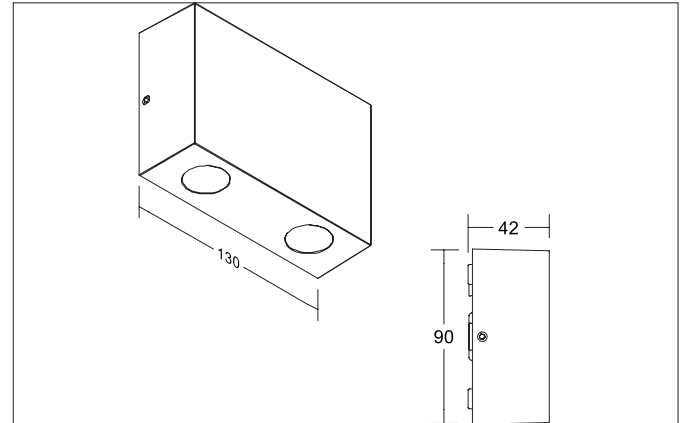

**ELLA LED-Wandanbauleuchte, IP54, schaltbar**  
 Artikel-Nr. 65241103

Licht.  
 Für Generationen.

**Ausschreibungstext**  
 Rechteckige LED-Wandanbauleuchte, IP54, schaltbar, Leuchtenlänge 130 mm, Leuchtenbreite 42 mm, Höhe 90 mm Gewicht 1,300 kg, mit rotationssymmetrisch tief-breit-strahlender Lichtstärkeverteilung., Bemessungslichtstrom 400 lm, Bemessungsleistung 4 W, Lichtfarbe warmweiß bis warmweiß, ähnlichste Farbtemperatur (CCT) 3.000 - 3.000 K, allgemeiner Farbwiedergabeindex CRI > 80, Gehäusewerkstoff: Aluminium / Glas / Kunststoff, Farbe: strukturgraphit, zulässige Umgebungstemperatur (ta): -20 °C - +25 °C, Schutzklasse (EN 61140): I, Schutzart (DIN EN 60529): IP54. Mit elektronischem Betriebsgerät, schaltbar.

Artikeldaten	
Artikel-Nr.	65241103
GTIN	4251433982388
Serienname	ELLA
Kurzbeschreibung	LED-Wandanbauleuchte, IP54, schaltbar
Material	Aluminium / Glas / Kunststoff
Farbe	graphit
Ausführung der Oberfläche	struktur
Form	rechteckig
Länge	130 mm
Breite	42 mm
Aufbauhöhe	90 mm
Lieferumfang	inkl. Konverter zum Anschluss an 230 V-Netzspannung, schaltbar
Nettogewicht	1,300 kg

Montagetechnik	
Montageart	Anbaumontage
Montageort	Wandmontage
Verstellbarkeit	nicht verstellbar
Weitere Hinweise	Outdoor
Geeignet für Durchgangsverdrahtung	Nein

Logistische Daten	
Bruttogewicht	1,52 kg
Länge Verpackung	200 mm
Breite Verpackung	150 mm
Höhe Verpackung	150 mm
Entsorgung am Ende der Lebensdauer	Das Produkt darf nicht mit dem Hausmüll entsorgt werden. Sie sind verpflichtet, solche Elektro-Altgeräte separat zu entsorgen. Informieren Sie sich bitte bei Ihrer Kommune über die Möglichkeiten der geregelten Entsorgung. Mit der getrennten Entsorgung führen Sie die Altgeräte dem Recycling oder anderen Formen der Wiederverwertung zu. Sie helfen damit zu vermeiden, dass u. U. belastende Stoffe in die Umwelt gelangen.