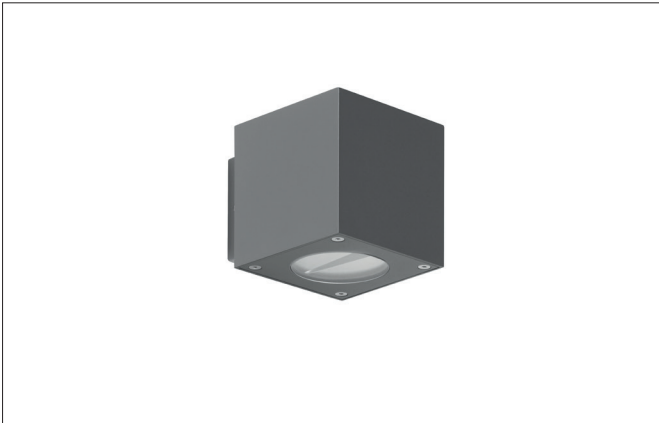

SELIA LED-Wandanbauleuchte, IP54, schaltbar
 Artikel-Nr. 65237103

Licht.
 Für Generationen.

Ausschreibungstext
 Rechteckige LED-Wandanbauleuchte, IP54, schaltbar, Leuchtenlänge 110 mm, Leuchtenbreite 90 mm, Höhe 90 mm Gewicht 0,943 kg, mit rotationssymmetrisch tief-breit-strahlender Lichtstärkeverteilung. Abdeckung Glas transparent., Bemessungslichtstrom 221 lm, Bemessungsleistung 2 x 6 W, Lichtfarbe warmweiß bis warmweiß, ähnlichste Farbtemperatur (CCT) 3.000 - 3.000 K, allgemeiner Farbwiedergabeindex CRI > 80, Gehäusewerkstoff: Aluminium / Glas / Kunststoff, Farbe: strukturgraphit, zulässige Umgebungstemperatur (ta): -20 bis +45°C, Schutzklasse (EN 61140): I, Schutzart (DIN EN 60529): IP54. Mit elektronischem Betriebsgerät, schaltbar.

Artikeldaten	
Artikel-Nr.	65237103
GTIN	4251433982418
Serienname	SELIA
Kurzbeschreibung	LED-Wandanbauleuchte, IP54, schaltbar
Material	Aluminium / Glas / Kunststoff
Farbe	graphit
Ausführung der Oberfläche	struktur
Form	rechteckig
Länge	110 mm
Breite	90 mm
Aufbauhöhe	90 mm
Lieferumfang	inkl. Konverter zum Anschluss an 230 V-Netzspannung, schaltbar
Nettogewicht	0,943 kg

SELIA LED-Wandanbauleuchte, IP54, schaltbar

Artikel-Nr. 65237103

Licht.
Für Generationen.

Lichttechnik	
Farbtemperatur	3.000 K
Lichtfarbe	weiß
Lichtaustritt	direkt/indirekt
Lichtstrom	221 lm
Systemeffizienz	37 lm/W
Farbtoleranz	McAdam-Step 6
Farbwiedergabe	CRI > 80
Lichtverteilung	symmetrisch
Farbtemperatur einstellbar	nein

Montagetechnik	
Montageart	Anbaumontage
Montageort	Wandmontage
Verstellbarkeit	nicht verstellbar
Weitere Hinweise	Outdoor
Werkstoff der Abdeckung	Glas transparent
Geeignet für Durchgangsverdrahtung	Nein