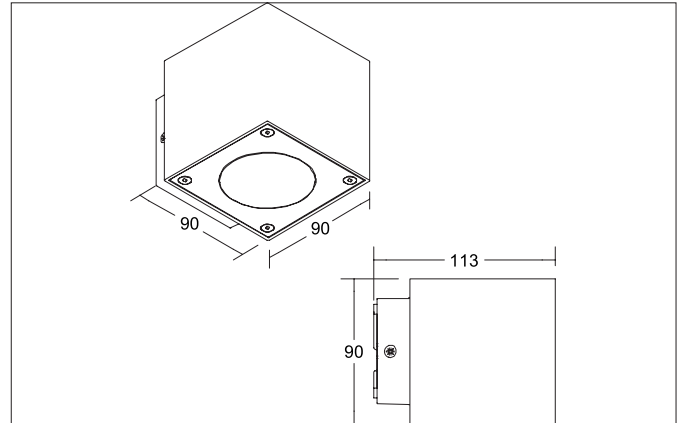

SELIA LED-Wandanbauleuchte, IP54, schaltbar
 Artikel-Nr. 65237103

Licht.
 Für Generationen.

Ausschreibungstext
 Rechteckige LED-Wandanbauleuchte, IP54, schaltbar, Leuchtenlänge 110 mm, Leuchtenbreite 90 mm, Höhe 90 mm Gewicht 0,943 kg, mit rotationssymmetrisch tief-breit-strahlender Lichtstärkeverteilung. Abdeckung Glas transparent., Bemessungslichtstrom 221 lm, Bemessungsleistung 2 x 6 W, Lichtfarbe warmweiß bis warmweiß, ähnlichste Farbtemperatur (CCT) 3.000 - 3.000 K, allgemeiner Farbwiedergabeindex CRI > 80, Gehäusewerkstoff: Aluminium / Glas / Kunststoff, Farbe: strukturgraphit, zulässige Umgebungstemperatur (ta): -20 bis +45°C, Schutzklasse (EN 61140): I, Schutzart (DIN EN 60529): IP54. Mit elektronischem Betriebsgerät, schaltbar.

Artikeldaten	
Artikel-Nr.	65237103
GTIN	4251433982418
Serienname	SELIA
Kurzbeschreibung	LED-Wandanbauleuchte, IP54, schaltbar
Material	Aluminium / Glas / Kunststoff
Farbe	graphit
Ausführung der Oberfläche	struktur
Form	rechteckig
Länge	110 mm
Breite	90 mm
Aufbauhöhe	90 mm
Lieferumfang	inkl. Konverter zum Anschluss an 230 V-Netzspannung, schaltbar
Nettogewicht	0,943 kg