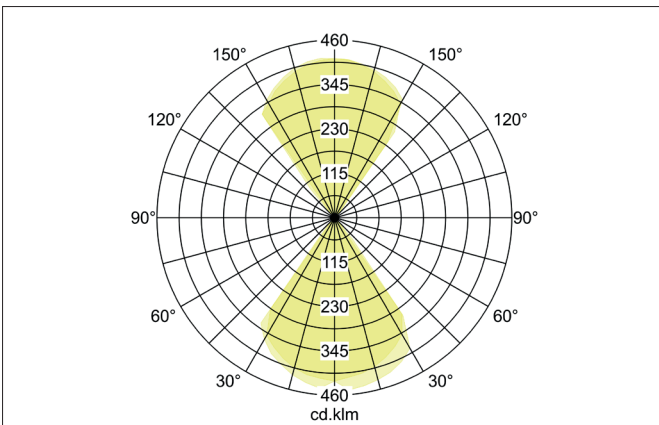

SELIA LED-Wandanbauleuchte, IP54, schaltbar
 Artikel-Nr. 65237103

Licht.
 Für Generationen.

Ausschreibungstext
 Rechteckige LED-Wandanbauleuchte, IP54, schaltbar, Leuchtenlänge 110 mm, Leuchtenbreite 90 mm, Höhe 90 mm Gewicht 0,943 kg, mit rotationssymmetrisch tief-breit-strahlender Lichtstärkeverteilung. Abdeckung Glas transparent., Bemessungslichtstrom 221 lm, Bemessungsleistung 2 x 6 W, Lichtfarbe warmweiß bis warmweiß, ähnlichste Farbtemperatur (CCT) 3.000 - 3.000 K, allgemeiner Farbwiedergabeindex CRI > 80, Gehäusewerkstoff: Aluminium / Glas / Kunststoff, Farbe: strukturgraphit, zulässige Umgebungstemperatur (ta): -20 bis +45°C, Schutzklasse (EN 61140): I, Schutzart (DIN EN 60529): IP54. Mit elektronischem Betriebsgerät, schaltbar.

Artikeldaten	
Artikel-Nr.	65237103
GTIN	4251433982418
Serienname	SELIA
Kurzbeschreibung	LED-Wandanbauleuchte, IP54, schaltbar
Material	Aluminium / Glas / Kunststoff
Farbe	graphit
Ausführung der Oberfläche	struktur
Form	rechteckig
Länge	110 mm
Breite	90 mm
Aufbauhöhe	90 mm
Lieferumfang	inkl. Konverter zum Anschluss an 230 V-Netzspannung, schaltbar
Nettogewicht	0,943 kg

SELIA LED-Wandanbauleuchte, IP54, schaltbar

Artikel-Nr. 65237103

Licht.
Für Generationen.

Lichttechnik	
Farbtemperatur	3.000 K
Lichtfarbe	weiß
Lichtaustritt	direkt/indirekt
Lichtstrom	221 lm
Systemeffizienz	37 lm/W
Farbtoleranz	McAdam-Step 6
Farbwiedergabe	CRI > 80
Lichtverteilung	symmetrisch
Farbtemperatur einstellbar	nein