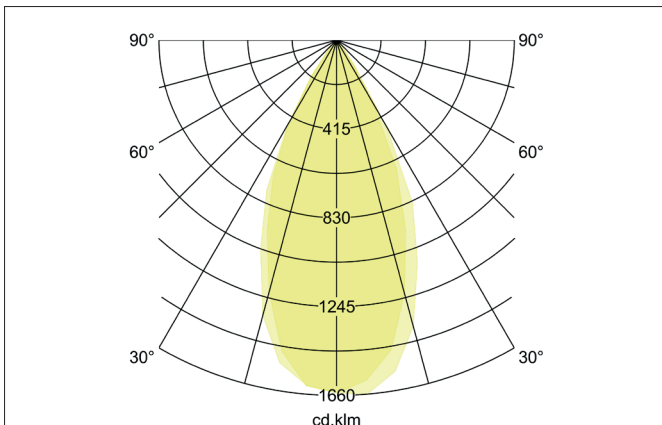

**LEGRA LED-Erdspießstrahler, 230 V AC, IP65, schaltbar**  
 Artikel-Nr. 65272103

Licht.  
 Für Generationen.

**Ausschreibungstext**  
 sonstige LED-Erdspießstrahler, 230 V AC, IP65, schaltbar, Höhe 215 mm Gewicht 0,953 kg, mit rotationssymmetrisch tief-breit-strahlender Lichtstärkeverteilung. Abdeckung Glas transparent., Bemessungslichtstrom 830 lm, Bemessungsleistung 1 x 15 W, Lichtfarbe warmweiß, ähnlichste Farbtemperatur (CCT) 3.000 K, allgemeiner Farbwiedergabeindex CRI > 80, Gehäusewerkstoff: Aluminium / Glas / Kunststoff, Farbe: strukturgraphit, zulässige Umgebungstemperatur (ta): -20 °C - +25 °C, Schutzklasse (EN 61140): I, Schutzart (DIN EN 60529): IP65. Mit elektronischem Betriebsgerät, schaltbar.

Artikeldaten	
Artikel-Nr.	65272103
GTIN	4251433982524
Serienname	LEGRA
Kurzbeschreibung	LED-Erdspießstrahler, 230 V AC, IP65, schaltbar
Material	Aluminium / Glas / Kunststoff
Farbe	graphit
Ausführung der Oberfläche	struktur
Form	sonstige
Länge	119 mm
Aufbauhöhe	215 mm
Lieferumfang	inkl. Konverter zum Anschluss an 230 V-Netzspannung, schaltbar
Nettogewicht	0,953 kg

**LEGRA LED-Erdspießstrahler, 230 V AC, IP65, schaltbar**

Artikel-Nr. 65272103

Licht.  
Für Generationen.

Lichttechnik	
Farbtemperatur	3.000 K
Lichtfarbe	weiß
Lichtaustritt	direkt
Lichtstrom	830 lm
Systemeffizienz	55 lm/W
Farbtoleranz	McAdam-Step 6
Farbwiedergabe	CRI > 80
Lichtverteilung	symmetrisch
Farbtemperatur einstellbar	nein