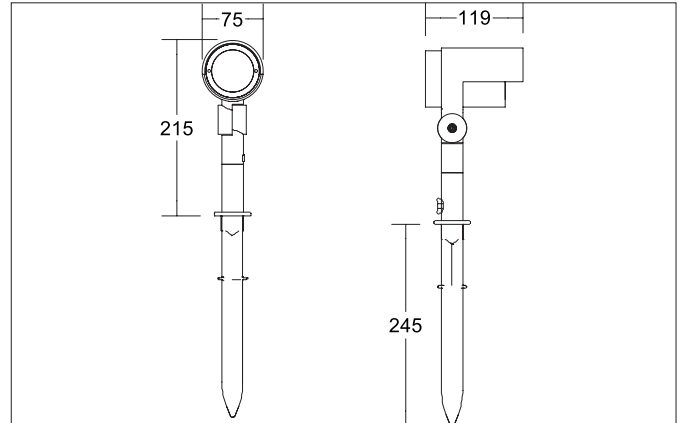

**LEGRA LED-Erdspießstrahler, 230 V AC, IP65, schaltbar**  
 Artikel-Nr. 65272103

Licht.  
 Für Generationen.

**Ausschreibungstext**  
 sonstige LED-Erdspießstrahler, 230 V AC, IP65, schaltbar, Höhe 215 mm Gewicht 0,953 kg, mit rotationssymmetrisch tief-breit-strahlender Lichtstärkeverteilung. Abdeckung Glas transparent., Bemessungslichtstrom 830 lm, Bemessungsleistung 1 x 15 W, Lichtfarbe warmweiß, ähnlichste Farbtemperatur (CCT) 3.000 K, allgemeiner Farbwiedergabeindex CRI > 80, Gehäusewerkstoff: Aluminium / Glas / Kunststoff, Farbe: strukturgraphit, zulässige Umgebungstemperatur (ta): -20 °C - +25 °C, Schutzklasse (EN 61140): I, Schutzart (DIN EN 60529): IP65. Mit elektronischem Betriebsgerät, schaltbar.

Artikeldaten	
Artikel-Nr.	65272103
GTIN	4251433982524
Serienname	LEGRA
Kurzbeschreibung	LED-Erdspießstrahler, 230 V AC, IP65, schaltbar
Material	Aluminium / Glas / Kunststoff
Farbe	graphit
Ausführung der Oberfläche	struktur
Form	sonstige
Länge	119 mm
Aufbauhöhe	215 mm
Lieferumfang	inkl. Konverter zum Anschluss an 230 V-Netzspannung, schaltbar
Nettogewicht	0,953 kg

Montagetechnik	
Montageart	Anbaumontage
Montageort	Bodenmontage
Verstellbarkeit	schwenkbar
Weitere Hinweise	Outdoor
Werkstoff der Abdeckung	Glas transparent
Geeignet für Durchgangsverdrahtung	Nein

Logistische Daten	
Bruttogewicht	1,059 kg
Länge Verpackung	270 mm
Breite Verpackung	270 mm
Höhe Verpackung	120 mm
Entsorgung am Ende der Lebensdauer	Das Produkt darf nicht mit dem Hausmüll entsorgt werden. Sie sind verpflichtet, solche Elektro-Altgeräte separat zu entsorgen. Informieren Sie sich bitte bei Ihrer Kommune über die Möglichkeiten der geregelten Entsorgung. Mit der getrennten Entsorgung führen Sie die Altgeräte dem Recycling oder anderen Formen der Wiederverwertung zu. Sie helfen damit zu vermeiden, dass u. U. belastende Stoffe in die Umwelt gelangen.