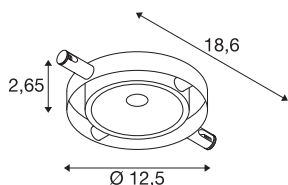

TECHNISCHE DATEN

Art. Nr.	1002861
Dreh- oder Schwenkbar	tiltable
Montagedetails	Decke mit Zubehör
Primäre Nennspannung	12V ~50Hz
Schutzklasse	III
Wattage	6 W
minimale Umgebungstemperatur	-25 °C
maximale Umgebungstemperatur	40 °C
Höhe Einschaltstrom	4.2 A
Stroboskop-Effekt (SVM)	0
Lumen	360 lm
Lichtfarbtemperatur	2700 Kelvin
Abstrahlwinkel	120 °
Farbe	schwarz
CRI	80
LXXBXX Daten	L70B50
Lebensdauer	25000 h
Risikogruppe	1
Länge	18.6 cm
Breite	12.5 cm
Höhe	2.65 cm
Nettogewicht	0.291 kg

Lichtquelle

916422		Bruttogewicht	0.393 kg
		BIG WHITE Seite	489