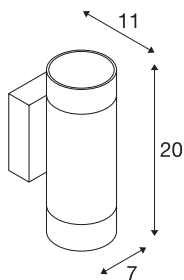

## ASTINA UP/DOWN

### Indoor Wandaufbauleuchte schwarz

Die ASTINA UP-DOWN Hochvolt Wandleuchte wurde aus Aluminium gefertigt und ist sowohl für den Einsatz von GU-10 Halogen, als auch für Retrofit LED Leuchtmittel geeignet. Das Leuchtgehäuse verfügt über zwei Glasabdeckungen, welche eine farbliche Abgrenzung durch indirekte Beleuchtung erzielen. ASTINA UP/DOWN wird fertig für den direkten Anschluss an 230V Netzspannung geliefert.

### TECHNISCHE DATEN

Art. Nr.	1002933
Fassung	GU10
Anzahl Fassungen	2
IP Code	IP 20
Montage	Aufbau
Montagedetails	Wand
Primäre Nennspannung	220-240V ~50/60Hz
Schutzklasse	I
Wattage	10 W
Farbe	schwarz
Lichtaustritt	direkt
Höhe	20 cm
Tiefe	11 cm
Durchmesser	7 cm
Nettogewicht	0.771 kg
Bruttogewicht	0.908 kg
BIG WHITE Seite	379