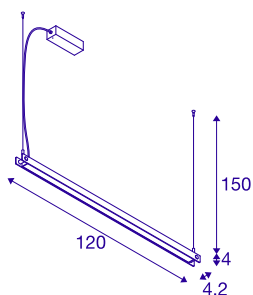

NOYA

Indoor LED Pendelleuchte weiß CCT switch 2700/3000K

Die NOYA Pendelleuchte präsentiert sich im Innenbereich stilvoller denn je: Im bewährt eleganten SLV Design kann sie mit einem hohen Farbwiedergabeindex (CRI>90) und der via CCT Switch auf der Leuchtenoberseite flexibel einstellbaren Lichtfarbe (2700/3000K) auf ganzer Linie überzeugen. So sorgt sie mit ihrer länglich schlanken Form, den filigranen farblichen Details und der hochwertigen Ausstrahlung in jedem Zuhause, über Tischen und Theken in Hotels, Restaurants oder auch Cafés für ein stimmiges Lichtambiente. Die Lichtfarbe sollte nur im ausgeschalteten Zustand gewählt werden.

TECHNISCHE DATEN

Art. Nr.	1003532
IP Code	IP 20
Montage	Aufbau
Montagedetails	Decke
Dimmbar	Ja
Technologie der Dimmung	Phasenabschnitt
Primäre Nennspannung	220-240V ~50/60Hz
Sekundär Strom / Spannung	700 mA
Schutzklasse	I
Wattage	32 W
minimale Umgebungstemperatur	-20 °C
maximale Umgebungstemperatur	40 °C
Höhe Einschaltstrom	30 A
Dauer Einschaltstrom	40 µs
Stroboskop-Effekt (SVM)	0.02
Lumen	1861/2025 lm
Lichtfarbtemperatur	2700/3000 Kelvin
Abstrahlwinkel	115 °
Farbe	weiß
CRI	90
LXXBXX Daten	L70B50
Lebensdauer	50000 h

Lichtquelle

916317	
--------	---

Risikogruppe	0
Länge	120 cm
Breite	4.2 cm
Höhe	4 cm
Pendellänge	150 cm
Nettogewicht	2.7 kg
Bruttogewicht	4.219 kg
BIG WHITE Seite	290