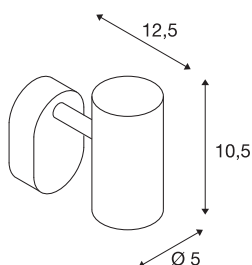

NOBLO

Indoor LED Deckenaufbauleuchte 2700K schwarz

Dreh- und schwenkbarer LED Strahler NOBLO zur Wand- und Deckenaufbaumontage. Die Leuchte überzeugt mit einem schlanken Design und ist somit ideal für moderne Lichtkonzepte. Die aus Aluminium gefertigte Leuchte ist mit einem Premium LED Modul bestückt. Die Leuchte ist in drei Gehäusefarben sowie mit einem, zwei oder drei Lichtauslässen verfügbar.

TECHNISCHE DATEN

Art. Nr.	1002969
Anzahl unterschiedliche Lichtauslässe	1
Dreh- oder Schwenkbar	rotary bar and tiltable
IP Code	IP 20
Montage	Aufbau
Montagedetails	Decke, Wand
Dimmbar	Ja
Technologie der Dimmung	Phasenabschnitt
Primäre Nennspannung	220-240V ~50/60Hz
Sekundär Strom / Spannung	350 mA
Schutzklasse	I
Wattage	8 W
minimale Umgebungstemperatur	-20 °C
maximale Umgebungstemperatur	30 °C
Betriebswirkungsgrad (LOR)	0,8
Anzahl Leuchten an LS B16A	128
Anzahl Leuchten an LS C16A	160
Höhe Einschaltstrom	3.5 A
Dauer Einschaltstrom	120 µs
Stroboskop-Effekt (SVM)	0.4
Lumen	620 lm
Lichtfarbtemperatur	2700 Kelvin

Lichtquelle

916369	
--------	---

Abstrahlwinkel	36 °
Farbe	schwarz
CRI	80
LXXBXX Daten	L70B50
Lebensdauer	30000 h
Risikogruppe	1
Länge	9 cm
Breite	10.5 cm
Höhe	12.7 cm
Nettogewicht	0.312 kg
Bruttogewicht	0.404 kg
BIG WHITE Seite	401