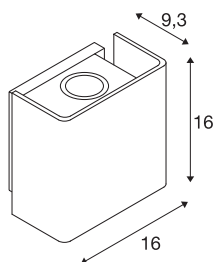

## MANA OUT

**Outdoor Wandaufbauleuchte, anthrazit, 3000K, IP65, dimmbar**

Die elegante up/down Wandleuchte MANA OUT WL besteht aus einer Aluminium Konstruktion und ist bestückt mit warmweißen hochleistungs LED. Durch den eingebauten LED-Treiber erfolgt der elektrische Anschluss der in rost und anthrazit erhältlichen Leuchte direkt an 230V Netzspannung. Diese Leuchte enthält eingebaute LED-Lampen.

## TECHNISCHE DATEN

Art. Nr.	1002900
IP Code	IP 65
Schlagfestigkeitsklasse	IK 02
Schlagfestigkeit	0.2 Joule
Montage	Aufbau
Montagedetails	Wand
Dimmbar	Ja
Technologie der Dimmung	Phasenabschnitt
Primäre Nennspannung	220-240V ~50/60Hz
Sekundär Strom / Spannung	500 mA
Schutzklasse	I
Wattage	11 W
minimale Umgebungstemperatur	-20 °C
maximale Umgebungstemperatur	45 °C
Höhe Einschaltstrom	12.4 A
Dauer Einschaltstrom	7.2 µs
Stroboskop-Effekt (SVM)	0.04
Lumen	650 lm
Lichtfarbtemperatur	3000 Kelvin
Abstrahlwinkel	60 °
Farbe	anthrazit
CRI	80

## Lichtquelle

916573	
--------	---

<b>LXXBXX Daten</b>	L70B50
<b>Lebensdauer</b>	30000 h
<b>Risikogruppe</b>	1
<b>Länge</b>	16 cm
<b>Breite</b>	16 cm
<b>Höhe</b>	9.3 cm
<b>Nettogewicht</b>	1.486 kg
<b>Bruttogewicht</b>	1.95 kg
<b>BIG WHITE Seite</b>	721