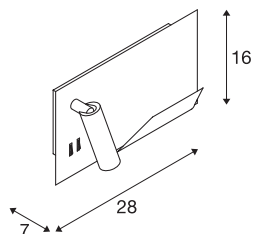

SOMNILA SPOT

Indoor LED Wandaufbauleuchte 3000K schwarz Version links inkl. USB Anschluss

Entwickelt als ideale Bett- oder Leseleuchte bietet die SOMNILA Leuchterserie ein innovatives und benutzerfreundliches Leuchten Konzept. Die elegante Wandaufbauleuchte ist aus weiß oder schwarz lackiertem Aluminium gefertigt und besticht durch professionell verarbeitete Mechanik, gepaart mit moderner LED Technik. Ausgestattet mit einem USB Anschluss sowie dem notwendigen Smartphone Halter bietet die Leuchte einen zusätzlichen Mehrwert. Die Spot-Beleuchtung kann individuell ausgerichtet werden und leuchtet somit ideal und punktgenau aus. Die zweite Lichtquelle dient der Allgemeinbeleuchtung. Bei Bedarf können die beiden Lichtquellen der Leuchte, über die verbauten Schalter getrennt, voneinander geschaltet werden. Um sich perfekt in den Raum zu integrieren stehen die Leuchten als Version zur links- bzw. rechtsseitigen Montage zur Verfügung. Die Leuchte enthält eingebaute LED-Lampen.

TECHNISCHE DATEN

Art. Nr.	1003455
Anzahl unterschiedliche Lichtauslässe	2
IP Code	IP 20
Montage	Aufbau
Montagedetails	Wand
Primäre Nennspannung	100-240V ~50/60Hz
Sekundär Strom / Spannung	12 V
Schutzklasse	I
Wattage	15 W
Umgebungstemperatur	45 °C
minimale Umgebungstemperatur	-10 °C
maximale Umgebungstemperatur	45 °C
Stroboskop-Effekt (SVM)	0.37
Lumen	490 lm
Lichtfarbtemperatur	3000 Kelvin
Abstrahlwinkel	110 °
Farbe	schwarz
CRI	90
LXXBXX Daten	L70B50
Lebensdauer	36000 h
Risikogruppe	0
Breite	28 cm

Lichtquelle

916551	
916404	

Höhe	16 cm
Tiefe	7 cm
Nettogewicht	1.476 kg
Bruttogewicht	1.93 kg
BIG WHITE Seite	384