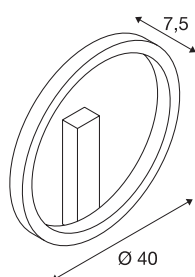

ONE 40 DALI

Indoor LED Wandaufbauleuchte, schwarz, 3000/4000K

Reduziert, modern und elegant zieht das Design der ONE Leuchtenfamilie alle Blicke auf sich. Dabei sind die kreisrunden Leuchten durch ihre zu erwartende LED Lebensdauer von 30.000 Stunden auch noch äußerst nachhaltig. Nutzen Sie die ONE 40 DALI Indoor LED Wandaufbauleuchte schwarz für ein besonders angenehmen, DALI dimmbares Licht, das bei der Lichtfarbe schaltbar ist. Dazu bietet die in unterschiedliche Raumdimensionen ausrichtbare Leuchte einen hohen Farbwiedergabeindex von über 90. Dabei eignet sich die wartungsarme Leuchte für die Hotellerie und Gastronomie wie auch für Wohnräume gleichermaßen. Wann lassen Sie sich von den Vorteilen der SLV Indoor-Leuchten begeistern?

TECHNISCHE DATEN

Art. Nr.	1002915
IP Code	IP 20
Montage	Aufbau
Montagedetails	Decke,Wand
Dimmbar	Ja
Technologie der Dimmung	DALI 2
Primäre Nennspannung	220-240V ~50/60Hz
Sekundär Strom / Spannung	350 mA
Schutzklasse	I
Wattage	14 W
minimale Umgebungstemperatur	-20 °C
maximale Umgebungstemperatur	50 °C
Bemessungs-Bereitschaftsleistung	0.5 W
Höhe Einschaltstrom	52 A
Dauer Einschaltstrom	0.72 µs
Stroboskop-Effekt (SVM)	0.02
Lumen	700/730 lm
Lichtfarbtemperatur	3000/4000 Kelvin
Farbe	schwarz
CRI	90
LXXBXX Daten	L70B50
Lebensdauer	30000 h

Lichtquelle

916461	
--------	---

Risikogruppe	1
Tiefe	7.5 cm
Durchmesser	40 cm
Nettogewicht	1.146 kg
Bruttogewicht	2.076 kg
BIG WHITE Seite	193