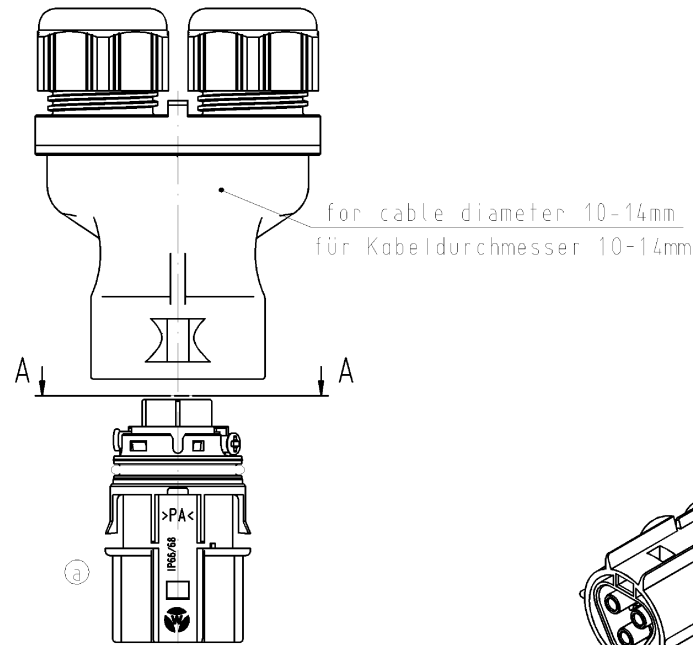

Schnitt A-A:
section A-A

Verpackungseinheit: je 100 Stk.
packaging unit: per 100

Teile-Nr./ part-nr.	Farbe:/ color:	Einz.-Tl.-Nr.: *)/ single-part-nr.:*)	Freitoleranz nach			DAD - Zeichnung, keine manuellen Änderungen			1. Verwendung: -		Bl. 1 von 1	
			Maßstab	Werkstoff und Oberfläche: material and surface:	2004	Tag	Name	Zeichnung Nr.		Index		
96.031.4353.1	schwarz, ähnl. RAL 9005/ black, similar to RAL 9005	1	1:1	Erworben	27.02.	Kneitz	T		96.031.4353.0 01K		a	
			Vol.	mm	Bl.	mm	Normgr.	-	Ersatz für: -			
96.031.4353.0	lichtgrau, ähnl. RAL 7035/ lightgrey, similar to RAL 7035	0	a	03.05.2005/	wieland		Type RST2013 S B1 ZRY V	Benennung BUCHSENTEIL_MIT_DOPPELZUGENTL female connector with double cord grip screw-connection/Schraubanschluß				
Änderung			Bemerkung Datum / Blatt		Elektrische Verbindungen							

1
2
3
4
5
6
7
8
9
10
11
12
13
14
15
16
17
18
19
20
M1
M2
M3
L
G
1
1.1
2.1
1.1
96.031.4353.01K_1_010007_K0402013_1.000