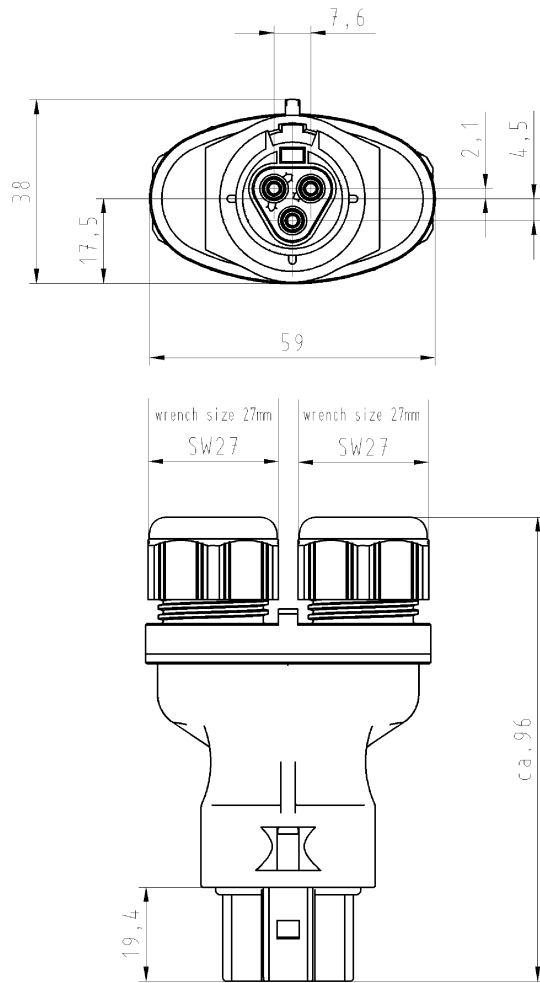

Schnitt A-A:
section A-A

Verpackungseinheit: je 100 Stk.
packaging unit: per 100

Teile-Nr./ part-nr.	Farbe:/ color:	Einz.-Tl.-Nr.: *)/ single-part-nr.:*)	Freitoleranz nach			DAD - Zeichnung, keine manuellen Änderungen			1. Verwendung: -		Bl. 1 von 1	
			Maßstab	Werkstoff und Oberfläche: material and surface:	2004	Tag	Name	Zeichnung Nr.		Index		
96.031.4353.1	schwarz, ähnl. RAL 9005/ black, similar to RAL 9005	1	1:1	Erworben	27.02.	Kneitz	T		96.031.4353.0 01K		a	
			Vol.	mm	Bl.	mm	Normgr.	-	Ersatz für: -			
96.031.4353.0	lichtgrau, ähnl. RAL 7035/ lightgrey, similar to RAL 7035	0	a	03.05.2005/	wieland		Type RST2013 S B1 ZRY V	Benennung BUCHSENTEIL_MIT_DOPPELZUGENTL female connector with double cord grip screw-connection/Schraubanschluß				
Änderung			Bemerkung Datum / Blatt		Elektrische Verbindungen							

1
2
3
4
5
6
7
8
9
10
11
12
13
14
15
16
17
18
19
20
M1
M2
M3
L
G
1
1.1
2.1
1.1
96.031.4353.01K_1_010007_K0402013_1.000