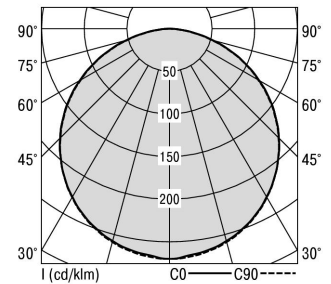

S36-Profil S36 Pendelleuchte direkt opal

S36-PD149 DAFSW830O0350

Moderne Pendelleuchte direkt strahlend. Leuchte aus Aluminiumprofil, Farbe Weiß (...FWS...), Silber (...SI...) bzw. Schwarz (...FSW...), feinstrukturiert. Abpendelung der Leuchte über Y-Stahlseile, Länge max. 1,5m, stufenlos höhenverstellbar. Anschlussleitung transparent, Länge 1,5m. Leuchte bestückt mit RIDI-LED-Modulen. LED-Modul für den Direktanteil unten in dem Aluminiumprofil angebracht. Abdeckung des Direktanteils durch eine Linearoptik aus opal eingefärbtem, UV-beständigem PMMA, flächenbündig integriert. Alle elektrischen Bauteile sind in der Leuchte integriert. Farbwiedergabeindex min. Ra80, Lichtfarbe 830 (3000 Kelvin), 840 (4000 Kelvin) bzw. TW (Tunable White, 2700-6500 Kelvin). Schutzart IP20, Schutzklasse I.

Bestückung	Betriebsgerät:	Gehäusefarbe	Art-Nr.	
1XLED-M 23 W	dimmbar DALI	schwarz	SPG0630069AQ	
Leuchtenlichtstrom [lm]	Leuchtenleistung [W]	Leuchteneffizienz [lm/W]	Lichtfarbe	Nennlebensdauer-LED L80/B50 25° C [h]
2828	27	104	830	50.000

Maße [mm]			Gew. [kg]	Lichttechnische Daten		Wirkungsgrad
L	B	H		UGR längs	UGR quer	
1490	36	57	-	26.4	26.1	77.9 %