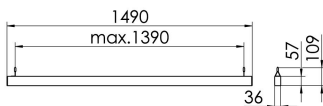

S36-Profil S36 Pendelleuchte direkt opal

S36-PD149 DAFSW830O0350

Moderne Pendelleuchte direkt strahlend. Leuchte aus Aluminiumprofil, Farbe Weiß (...FWS...), Silber (...SI...) bzw. Schwarz (...FSW...), feinstrukturiert. Abpendelung der Leuchte über Y-Stahlseile, Länge max. 1,5m, stufenlos höhenverstellbar. Anschlussleitung transparent, Länge 1,5m. Leuchte bestückt mit RIDI-LED-Modulen. LED-Modul für den Direktanteil unten in dem Aluminiumprofil angebracht. Abdeckung des Direktanteils durch eine Linearoptik aus opal eingefärbtem, UV-beständigem PMMA, flächenbündig integriert. Alle elektrischen Bauteile sind in der Leuchte integriert. Farbwiedergabeindex min. Ra80, Lichtfarbe 830 (3000 Kelvin), 840 (4000 Kelvin) bzw. TW (Tunable White, 2700-6500 Kelvin). Schutzart IP20, Schutzklasse I.

Maße [mm]			Gew. [kg]	Lichttechnische Daten		Wirkungsgrad
L	B	H		UGR längs	UGR quer	
1490	36	57	-	26.4	26.1	77.9 %