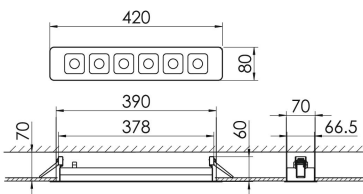

Mirefa Mirefa-EDL

MIREFA-EDL-1X6 DAFWS840MRG0250

Lineares Einbaudownlight direkt strahlend. Leuchte aus Stahlblech, Farbe weiß (...FWS...) bzw. schwarz (...FSW...), pulverbeschichtet. Einfache Montage über Federklammern. Die Lichtauskopplung der LED-Mid-Power-Arrays erfolgt über quadratische Minirefektoren, Hochglanz bedampft für maximalen Sehkomfort. Breitstrahlende Lichtverteilung.

Vorschaltgerät in externem Gehäuse.

Schutzart IP20, Schutzklasse I

Bestückung	Betriebsgerät:	Gehäusefarbe	Art-Nr.	
1XLED-M 18 W	dimmbar DALI 2, DT6	weiß	SPG0330219AH	
Leuchtenlichtstrom [lm]	Leuchtenleistung [W]	Leuchteneffizienz [lm/W]	Lichtfarbe	Nennlebensdauer-LED L80/B50 25° C [h]
2400	21	114	840	50.000

Maße [mm]									Gew. [kg]	Lichttechnische Daten		
L	L1	B	B1	H	H4	HE	BE*	LE*		UGR längs	UGR quer	Wirkungsgrad
420	200	80	75	60	32	70	70	390	0,9	18.6	18.6	100.0 %