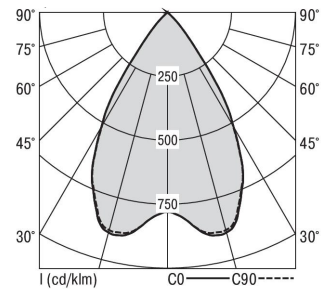

Mirefa Mirefa-EDQ

MIREFA-EDQ-2X2 NDFWS830MRG0150

Quadratisches Einbaudownlight direkt strahlend. Leuchte aus Stahlblech, Farbe weiß (...FWS...) bzw. schwarz (...FSW...), pulverbeschichtet. Einfache Montage über Federklammern. Die Lichtauskopplung der LED-Mid-Power-Arrays erfolgt über quadratische Minirefektoren, Hochglanz bedampft für maximalen Sehkomfort. Breitstrahlende Lichtverteilung.

Vorschaltgerät in externem Gehäuse.

Schutzart IP20, Schutzklasse I

Bestückung	Betriebsgerät:	Gehäusefarbe	Art-Nr.	
1XLED-M 11 W	schaltbar	weiß	SPG0320224AH	
Leuchtenlichtstrom [lm]	Leuchtenleistung [W]	Leuchteneffizienz [lm/W]	Lichtfarbe	Nennlebensdauer-LED L80/B50 25° C [h]
1440	13	110	830	50.000

Maße [mm]									Gew. [kg]	Lichttechnische Daten		
L	L1	B	B1	BA max	BA min	H	H4	HE		UGR längs	UGR quer	Wirkungsgrad
160	200	160	75	150	145	60	32	70	0,7	18.2	18.2	100.0 %