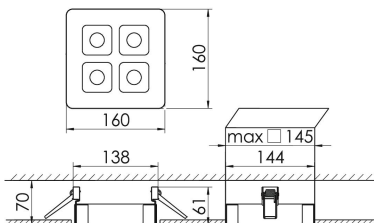

Mirefa Mirefa-EDQ

MIREFA-EDQ-2X2 NDFWS830MRG0150

Quadratisches Einbaudownlight direkt strahlend. Leuchte aus Stahlblech, Farbe weiß (...FWS...) bzw. schwarz (...FSW...), pulverbeschichtet. Einfache Montage über Federklammern. Die Lichtauskopplung der LED-Mid-Power-Arrays erfolgt über quadratische Minirefektoren, Hochglanz bedampft für maximalen Sehkomfort. Breitstrahlende Lichtverteilung.

Maße [mm]									Gew. [kg]	Lichttechnische Daten		
L	L1	B	B1	BA max	BA min	H	H4	HE		UGR längs	UGR quer	Wirkungsgrad
160	200	160	75	150	145	60	32	70	0,7	18.2	18.2	100.0 %