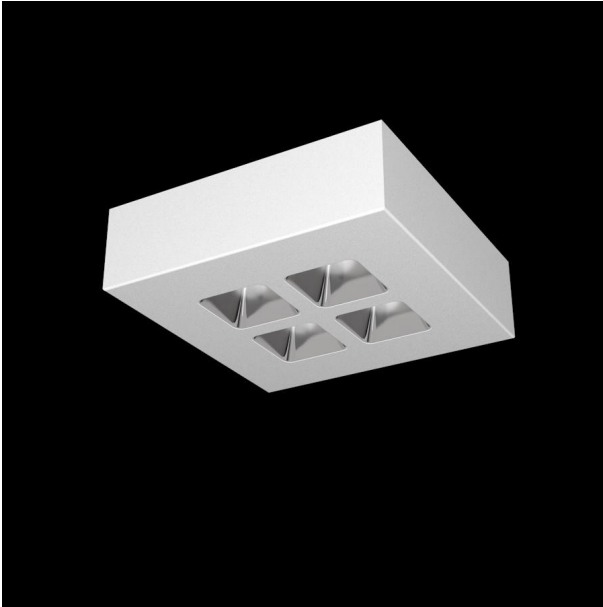

Mirefa Mirefa-ADQ

MIREFA-ADQ-2X2 NDFWS840MRG0150

Quadratisches Anbaudownlight direkt strahlend. Leuchte aus Stahlblech, Farbe weiß (...FWS...) bzw. schwarz (...FSW...), pulverbeschichtet. Die Lichtauskopplung der LED-Mid-Power-Arrays erfolgt über quadratische Minirefektoren, Hochglanz bedampft für maximalen Sehkomfort. Breitstrahlende Lichtverteilung.

Vorschaltgerät im Gehäuse integriert.

Schutzart IP20, Schutzklasse I

Bestückung	Betriebsgerät:	Gehäusefarbe	Art-Nr.	
1XLED-M 11 W	schaltbar	weiß	SPG0320243AH	
Leuchtenlichtstrom [lm]	Leuchtenleistung [W]	Leuchteneffizienz [lm/W]	Lichtfarbe	Nennlebensdauer-LED L80/B50 25° C [h]
1500	13	115	840	50.000