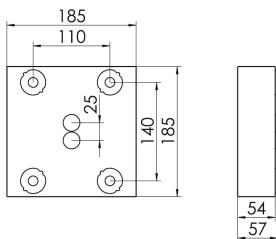

Mirefa Mirefa-ADQ

MIREFA-ADQ-2X2 NDFWS840MRG0150

Quadratisches Anbaudownlight direkt strahlend. Leuchte aus Stahlblech, Farbe weiß (...FWS...) bzw. schwarz (...FSW...), pulverbeschichtet. Die Lichtauskopplung der LED-Mid-Power-Arrays erfolgt über quadratische Minirefektoren, Hochglanz bedampft für maximalen Sehkomfort. Breitstrahlende Lichtverteilung.

Vorschaltgerät im Gehäuse integriert.

Schutzart IP20, Schutzklasse I

Bestückung	Betriebsgerät:	Gehäusefarbe	Art-Nr.	
1XLED-M 11 W	schaltbar	weiß	SPG0320243AH	
Leuchtenlichtstrom [lm]	Leuchtenleistung [W]	Leuchteneffizienz [lm/W]	Lichtfarbe	Nennlebensdauer-LED L80/B50 25° C [h]
1500	13	115	840	50.000

Maße [mm]					Gew. [kg]	Lichttechnische Daten		Wirkungsgrad
L	B	H	A1	A2		UGR längs	UGR quer	
185	185	57	140	110	2,7	18,4	18,4	100,0 %