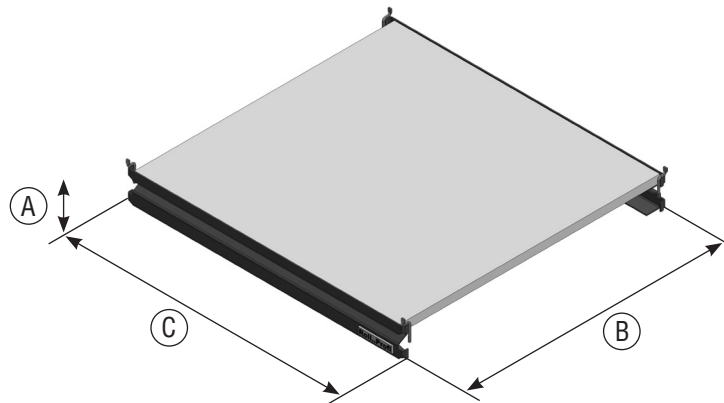

## PRODUKTDATEN

BESTELL-NR.: A9080480

DEPOT Fachboden 600 | 600

### TECHNISCHE DATEN

A) Höhe	70 mm
B) Tiefe	600 mm
C) Breite	600 mm
Tragfähigkeit	200 kg
Gewicht	8,4 kg