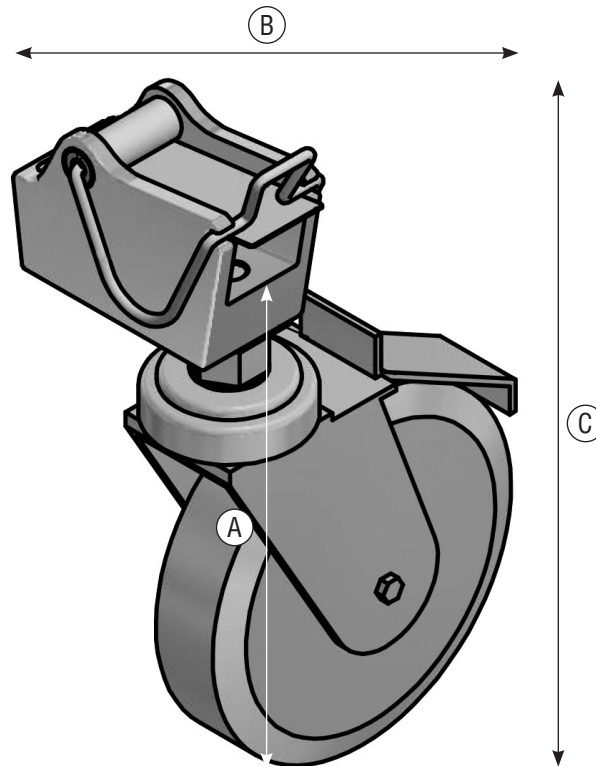

PRODUKTDATEN

BESTELL-NR.: A90230

**TECHNISCHE DATEN**

A) Höhe	152 mm
B) Breite	77 mm
C) Gesamthöhe	191 mm
Gewicht pro Stück	1 kg

BESTELL-NR.

CLOU MOVE (Set = 3 Stück)

A90230