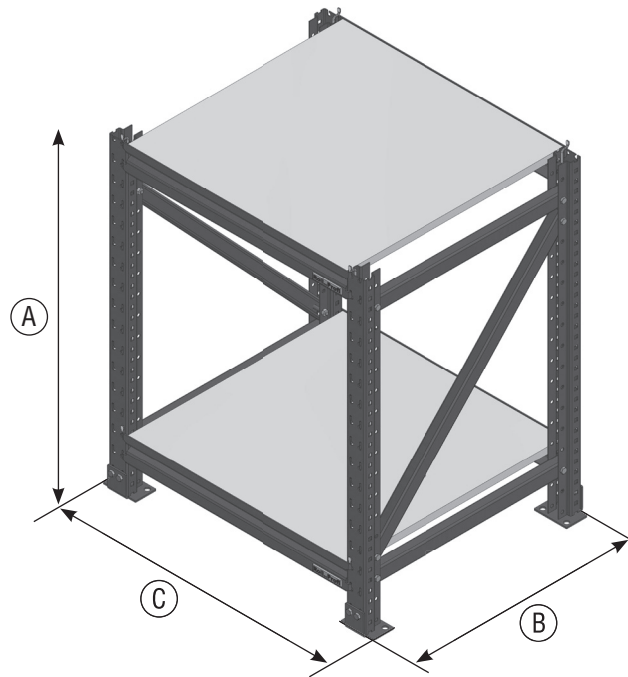

PRODUKTDATEN

BESTELL-NR.: A9080450

Basismodul 850 | 600

TECHNISCHE DATEN

A) Höhe	850 mm
B) Tiefe	620 mm
C) Breite	710 mm
Gewicht	32 kg

BESTELL-NR.

Basismodul 850 600	A9080450
----------------------	----------

ZUBEHÖR

Fachboden 600 600	A9080480
Tragfähigkeit Fachboden	200 kg