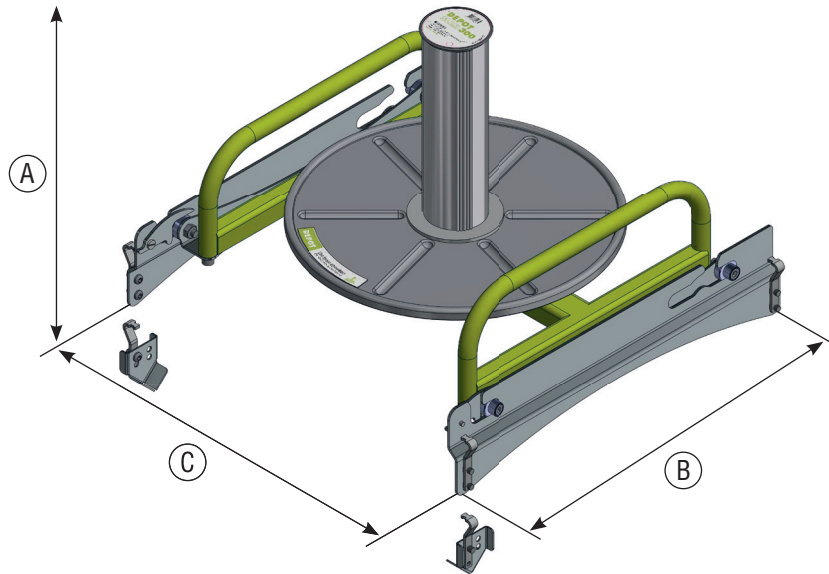

PRODUKTDATEN

BESTELL-NR.: A90209

DEPOT SLIM 300

TECHNISCHE DATEN

A) Höhe	452 mm
B) Tiefe	600 mm
C) Breite	610 mm
Abrollteller Ø	450 mm
Kernhöhe	300 mm
Kern Ø	95 mm
Tragfähigkeit	50 kg
Gewicht	14,7 kg

BESTELL-NR.

DEPOT SLIM 300

A90209