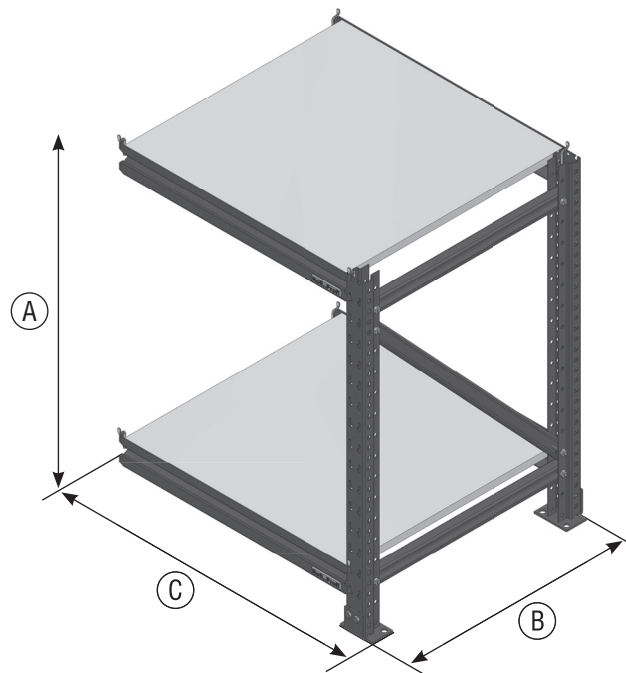

PRODUKTDATEN

BESTELL-NR.: A9080430

Anbaumodul 850 | 600

TECHNISCHE DATEN

A) Höhe	850 mm
B) Tiefe	620 mm
C) Breite	610 mm
Gewicht	28,6 kg

BESTELL-NR.

Anbaumodul 850 600	A9080430
----------------------	----------

ZUBEHÖR

Fachboden 600 600	A9080480
Tragfähigkeit Fachboden	200 kg