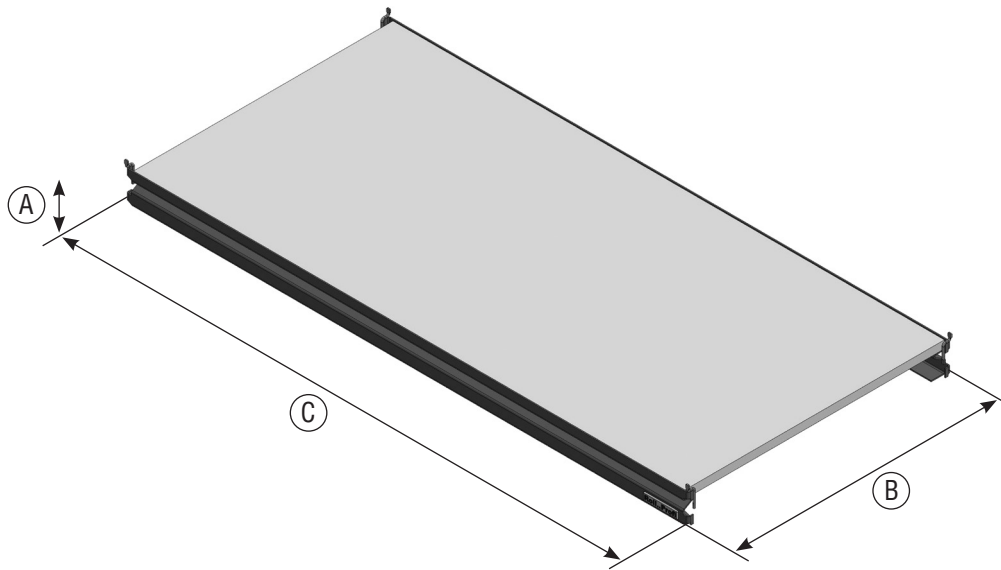

PRODUKTDATEN

BESTELL-NR.: A9080490

DEPOT Fachboden 1250 | 600

TECHNISCHE DATEN

A) Höhe	70 mm
B) Tiefe	600 mm
C) Breite	1.250 mm
Tragfähigkeit	200 kg
Gewicht	17,4 kg

BESTELL-NR.

Fachboden 1250 | 600

A9080490