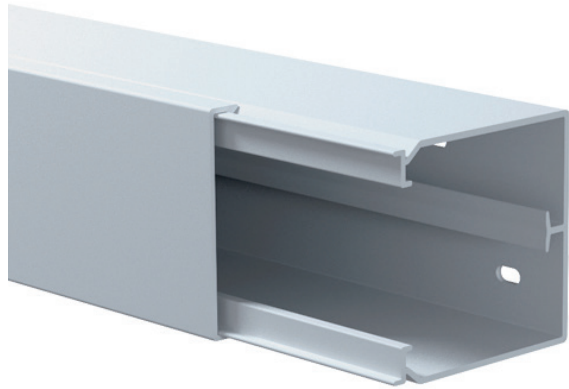

RED®

SIMPLY. CONVINCING.

Cable routing channel LFR 60090
alpine white 9010

Performance features

The RED LFR cable routing channel is certified according to DIN EN 50085-2-1.

The cable routing channel 60090 is suitable for laying cables on walls and ceilings, consisting of an upper part (completely overlapping) and a lower part with double-row floor perforation, a mounting rail for snap-in mounting of a partition wall to the system partition and four cable clamps. The lower part is easily accessible and offers enough space for inserting the cables.

For the cable routing channel produced in Germany, we offer a 5-year warranty.

Dimensions: H 60mm x W 90mm x L 2000mm.

Material: plastic, colour Alpine white 9010.

DEHA number

5608264

Article number

2220-10-0009

EAN number

4046725358947

Identification