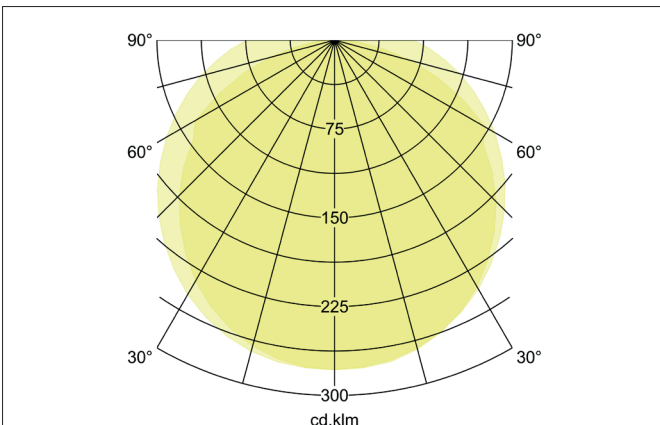

HUMID ONE RESCUE LED-Feuchtraum-Wannenleuchte mit Notlichtfunktion 3 h, schaltbar
 Artikel-Nr. 78912114

Licht.
Für Generationen.

Ausschreibungstext

Rechteckige LED-Feuchtraum-Wannenleuchte mit Notlichtfunktion 3 h, schaltbar, Leuchtenlänge 1.190 mm, Leuchtenbreite 73 mm, Höhe 79 mm Gewicht 1,474 kg, mit rotationssymmetrisch tief-breit-strahlender Lichtstärkeverteilung. PC (Polycarbonat) transparent Abdeckung. Bemessungslichtstrom 2.300 lm, Bemessungsleistung 1 x 18 W, Lichtfarbe neutralweiß, ähnlichste Farbtemperatur (CCT) 4.000 K, allgemeiner Farbwiedergabeindex CRI > 80, Lebensdauer L70/B50 bei 25 °C: 50.000 h, Lebensdauer L80/B50 bei 25 °C: 50.000 h, Gehäusewerkstoff: Polycarbonat / Edelstahl, Farbe: grau, zulässige Umgebungstemperatur (ta): 5 °C bis +40 °C, Schutzklasse (EN 61140): I, Schutzart (DIN EN 60529): IP65, Stoßfestigkeitsgrad nach IEC62262: IK08. Mit elektronischem Betriebsgerät, schaltbar.

Lichttechnik	
Farbtemperatur	4.000 K
Lichtfarbe	weiß
Lichtaustritt	direkt
Lichtstrom	2.300 lm
Systemeffizienz	128 lm/W
Farbtoleranz	McAdam-Step 5
Farbwiedergabe	CRI > 80
Abstrahlwinkel	114°
Lichtverteilung	symmetrisch
Farbtemperatur einstellbar	Nein