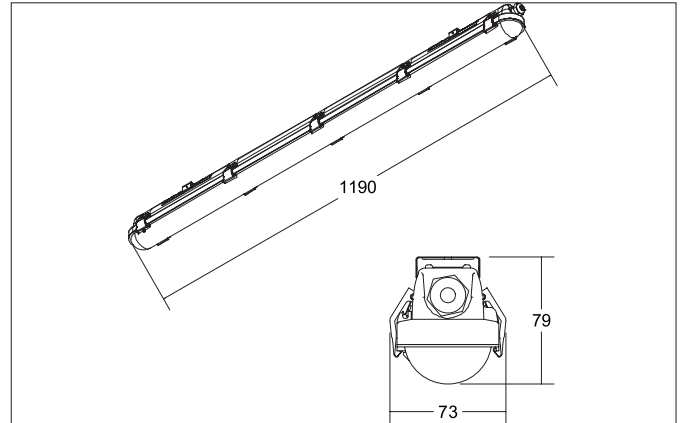

HUMID ONE RESCUE LED-Feuchtraum-Wannenleuchte mit Notlichtfunktion 3 h, schaltbar
 Artikel-Nr. 78912114

Licht.
Für Generationen.

Ausschreibungstext

Rechteckige LED-Feuchtraum-Wannenleuchte mit Notlichtfunktion 3 h, schaltbar, Leuchtenlänge 1.190 mm, Leuchtenbreite 73 mm, Höhe 79 mm Gewicht 1,474 kg, mit rotationssymmetrisch tief-breit-strahlender Lichtstärkeverteilung. PC (Polycarbonat) transparent Abdeckung. Bemessungslichtstrom 2.300 lm, Bemessungsleistung 1 x 18 W, Lichtfarbe neutralweiß, ähnlichste Farbtemperatur (CCT) 4.000 K, allgemeiner Farbwiedergabeindex CRI > 80, Lebensdauer L70/B50 bei 25 °C: 50.000 h, Lebensdauer L80/B50 bei 25 °C: 50.000 h, Gehäusewerkstoff: Polycarbonat / Edelstahl, Farbe: grau, zulässige Umgebungstemperatur (ta): 5 °C bis +40 °C, Schutzklasse (EN 61140): I, Schutzart (DIN EN 60529): IP65, Stoßfestigkeitsgrad nach IEC62262: IK08. Mit elektronischem Betriebsgerät, schaltbar.

Artikeldaten	
Artikel-Nr.	78912114
GTIN	4251433971924
Serienname	HUMID ONE RESCUE
Kurzbeschreibung	LED-Feuchtraum-Wannenleuchte mit Notlichtfunktion 3 h, schaltbar
Material	Polycarbonat / Edelstahl
Farbe	grau
Ausführung der Oberfläche	matt
Form	rechteckig
Länge	1.190 mm
Breite	73 mm
Aufbauhöhe	79 mm
Lieferumfang	Lieferung: inkl. Konverter zum Anschluss an 230 V-Netzspannung, schaltbar Lieferung inkl. Montagezubehör-Set bestehend aus: - 1 x Notlichtbaustein brenndauer 3h, - 4 x Sicherungsschrauben für Cliphalter, - 2 x Sicherungsschrauben und Muttern für Universal Montagehalter, - 4 x (78012/78013 = 2 x) Montageschrauben und Dübel, - 2 x Universal Montagehalter für Wand-, Decken- oder Pendelmontage (benötigte Laschen zum Einhängen in den Montagehalter im Lieferumfang). - 1 x IP65-Kabelverschraubung PG13,5 (Kabeldurchmesser Ø 6 - 12 mm)
Nettogewicht	1,474 kg
Prüfzeichen	UKCA