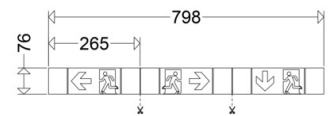

265/76/3

[Artikelnummer : 90011 0002]

265/76/3

[Artikelnummer : 90011 0002]

Technische Daten

Abmessung / Gewicht

Länge:	798,00 mm
Breite/Durchmesser:	76,00 mm
Höhe:	0,30 mm
Gewicht:	0,18 kg
EAN/GTIN:	4041254184753