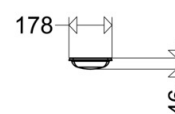

8654

[Artikelnummer : 86601 9000]

8654

[Artikelnummer : 86601 9000]

Technische Daten

Abdeckung

Art/Material: Wanne (PC)
Eigenschaft: klar

Abmessung / Gewicht

Länge: 1237,00 mm
Breite/Durchmesser: 178,00 mm
Höhe: 46,00 mm
Gewicht: 1,11 kg
EAN/GTIN: 4041254275949

8654

[Artikelnummer : 86601 9000]

Optionales Zubehör/Ersatzteile

Artikelnummer	Artikelbezeichnung	
86500 1013	e865 12L85 DV	