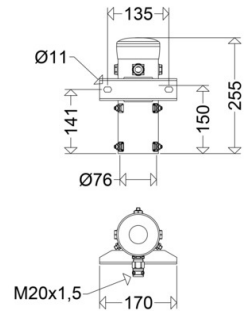

7600/1 M

[Artikelnummer : 75739 9006]

7600/1 M

[Artikelnummer : 75739 9006]

Technische Daten

Gehäuse

Gehäusematerial: Stahl

Abmessung / Gewicht

Länge: 255,00 mm
Breite/Durchmesser: 170,00 mm
Höhe: 152,00 mm
Gewicht: 2,42 kg
EAN/GTIN: 4041254328690

7600/1 M

[Artikelnummer : 75739 9006]

Optionales Zubehör/Ersatzteile