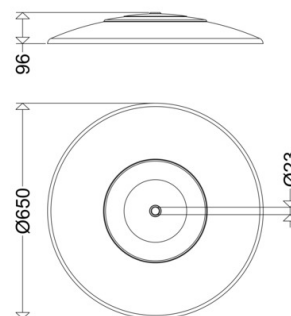

DACH 542/43 AL RAL7035

[Artikelnummer : 90127 9000]

DACH 542/43 AL RAL7035

[Artikelnummer : 90127 9000]

Technische Daten

Gehäuse

Gehäusematerial: Aluminium
Farbe: RAL 7035

Abmessung / Gewicht

Breite/Durchmesser: 650,00 mm
Höhe: 96,00 mm
Gewicht: 1,50 kg
EAN/GTIN: 4041254158853

DACH 542/43 AL RAL7035

[Artikelnummer : 90127 9000]

Optionales Zubehör/Ersatzteile