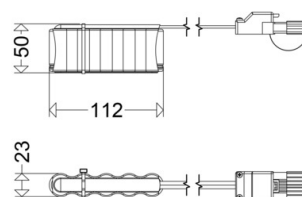

AKKU 6V 1,6Ah NiCd Block 8020 AE

[Artikelnummer : 90222 9023]