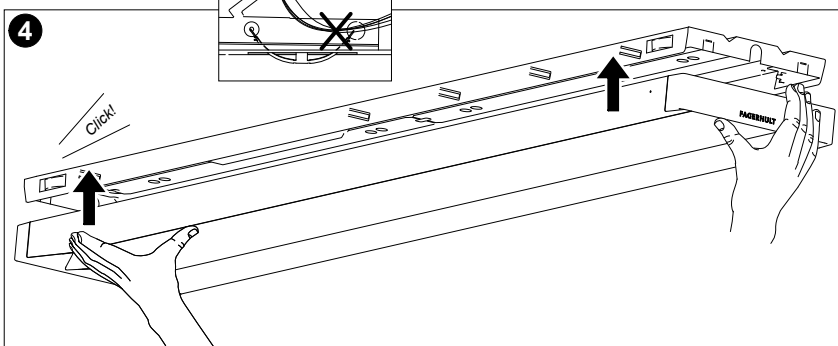

FAGERHULT

SE - 566 80 Habo

Dwide Ceiling

Model	C/C
D 1200	1200 mm
D 1200 Sensor	1230 mm
D 1500	1452 mm
D 1500 Sensor	1482 mm
D/I 1200	1200 mm
D/I 1500	1452 mm

Direct (D)

Direct/Indirect (D/I)

5428328 Utgåva/Edition 04