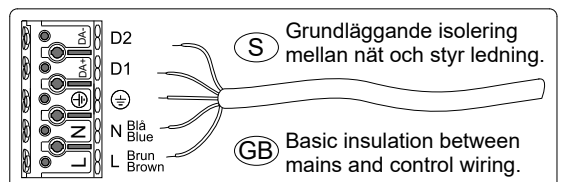

FAGERHULT

SE - 566 80 Habo

Dwide Ceiling

Model	C/C
D 1200	1200 mm
D 1200 Sensor	1230 mm
D 1500	1452 mm
D 1500 Sensor	1482 mm
D/I 1200	1200 mm
D/I 1500	1452 mm

Direct (D)

Direct/Indirect (D/I)

5428328 Utgåva/Edition 04

STANDARD	DALI	1-10V DIM	PHASE-PULSE CONTROL

S Det är lämpligt att denna information överlämnas till användaren av anläggningen.

GB It is appropriate that this information is passed on to the users of the installation.