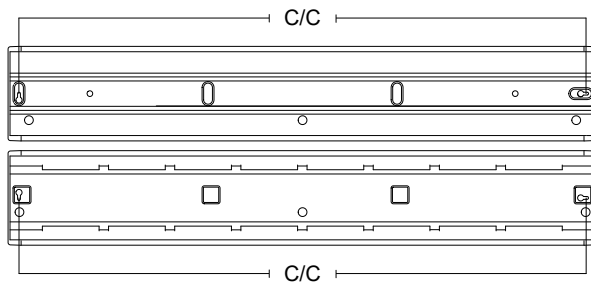

FAGERHULT

SE - 566 80 Habo

Dwide Ceiling

Model	C/C
D 1200	1200 mm
D 1200 Sensor	1230 mm
D 1500	1452 mm
D 1500 Sensor	1482 mm
D/I 1200	1200 mm
D/I 1500	1452 mm

Direct (D)

Direct/Indirect (D/I)

5428328 Utgåva/Edition 04