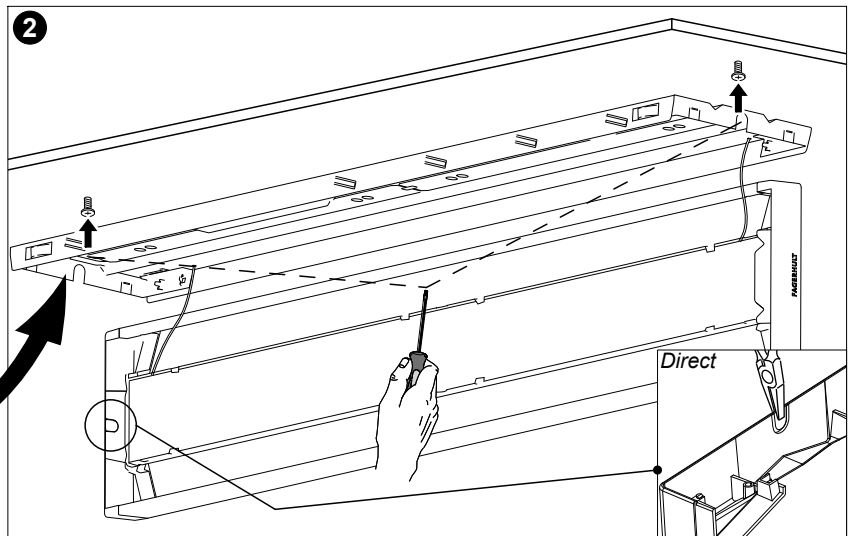

FAGERHULT

SE - 566 80 Habo

Dwide Ceiling

Model	C/C
D 1200	1200 mm
D 1200 Sensor	1230 mm
D 1500	1452 mm
D 1500 Sensor	1482 mm
D/I 1200	1200 mm
D/I 1500	1452 mm

Direct (D)

Direct/Indirect (D/I)

5428328 Utgåva/Edition 04