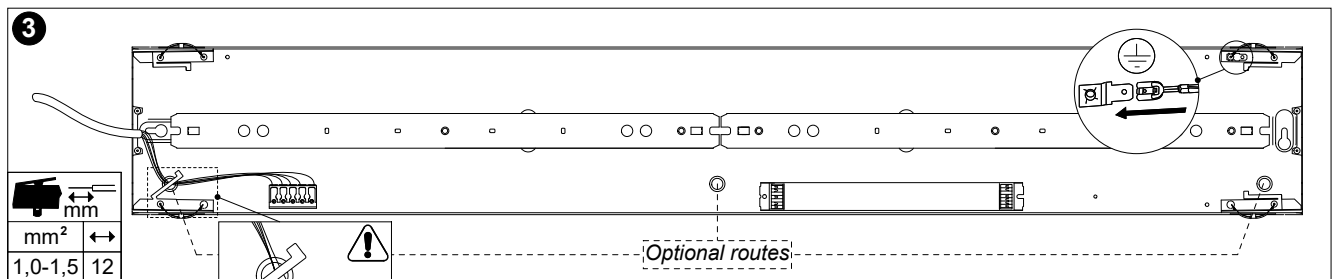

FAGERHULT

SE - 566 80 Habo

Dwide Ceiling

Model	C/C
D 1200	1200 mm
D 1200 Sensor	1230 mm
D 1500	1452 mm
D 1500 Sensor	1482 mm
D/I 1200	1200 mm
D/I 1500	1452 mm

Direct (D)

Direct/Indirect (D/I)

5428328 Utgåva/Edition 04

STANDARD	DALI	1-10V DIM	PHASE-PULSE CONTROL

S Det är lämpligt att denna information överlämnas till användaren av anläggningen.

GB It is appropriate that this information is passed on to the users of the installation.