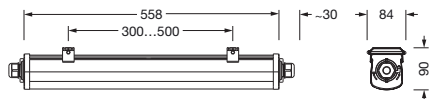

Bestell-Nr.: 51FA207D420B | **GTIN (EAN):** 4058352419502

Produktbeschreibung: Mons31,diff,2300lm840,0/1,3x2.5²,1x1.5²

Monsun® 31, Feuchtraumleuchte, primäre lichttechn. Abdeckung: Diffusor, aus PC, satiniert, Lichtaustritt: direkt strahlend, primäre Lichtcharakteristik: symmetrisch, Montageart: Anbau, LED, Bemessungslichtstrom: 2.300lm, Lichtausbeute: 121lm/W, Lichtfarbe: 840, Farbtemperatur: 4000K, Vorschaltgerät: EVG, mit Klemme, 3+1polig, max. 2,5mm², Durchverdrahtung: 3x 2,5mm² + 1x 1,5mm², Netzanschluss: 220..240V, AC, 50/60Hz, Bemessungsleistung: 19W, Gehäuse, Leuchtengehäuse, aus PC, lichtgrau (RAL 7035), Länge: 558mm, Breite: 68mm, Höhe: 76mm, Schutzart (gesamt): IP66, Schutzklasse (gesamt): SK II (Schutzisoliert), Prüfzeichen: CE, ENEC, UKCA, Schutzzeichen: D, Schlagfestigkeit: IK08, zul. Betriebsumgebungstemperatur: -20..+40°C, entspricht den Anforderungen von IFS (International Featured Standards) für Sicherheit und Qualität in der Lebensmittelindustrie, Kontaktieren Sie ihren Verkaufsberater, bevor Sie die Leuchten in Anwendungen mit unklarer chemischer Belastung, großen Temperaturschwankungen oder kondensatbildender Luftfeuchtigkeit einsetzen, Verpackungseinheit: 1 Stück

Bestückung: LED
Gew. (kg): 0,7
GTIN (EAN): 4058352419502