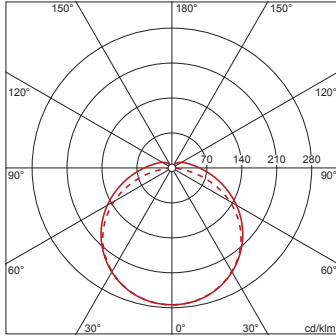

Bestell-Nr.: 51FA207D420B | **GTIN (EAN):** 4058352419502

Planungsdaten: Mons31,diff,2300lm840,0/1,3x2.5²,1x1.5²

51FA207D420B: 1x LED

4058352419502

51FA207D420B

LED 4000 K | CRI ≥ 80 ϕ_{N} 2300 lm

$\phi_{\downarrow}$ 91% $\phi_{\uparrow}$ 9%

Leuchtdichten (cd/m²)

	C 0/180	C 90/270
L₈₀	10652	11651
L₇₀	11518	16350
L₆₅	12096	17434

UGR 26,8 25,9

X 4H Y 8H ρ 70/50/20 S 0,25H

Bei der Ausführungsplanung zur Elektroinstallation ist zwingend die Montageanleitung zu beachten (zu finden unter www.siteco.com)

Toleranzen bezogen auf thermische, elektrische und photometrische Daten entsprechend IEC 62722

Stand 11.11.2023 - Änderungen und Irrtümer vorbehalten - Vergewissern Sie sich, dass Sie immer den neuesten Stand verwenden -