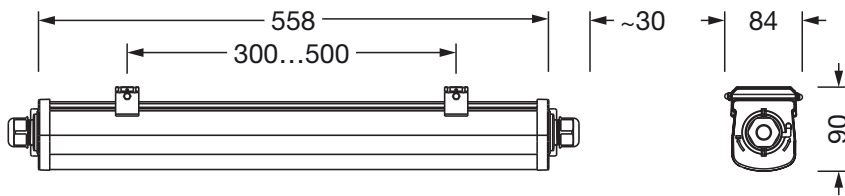

Bestell-Nr.: 51FA207D420B | **GTIN (EAN):** 4058352419502

Maße: Mons31,diff,2300lm840,0/1,3x2.5²,1x1.5²