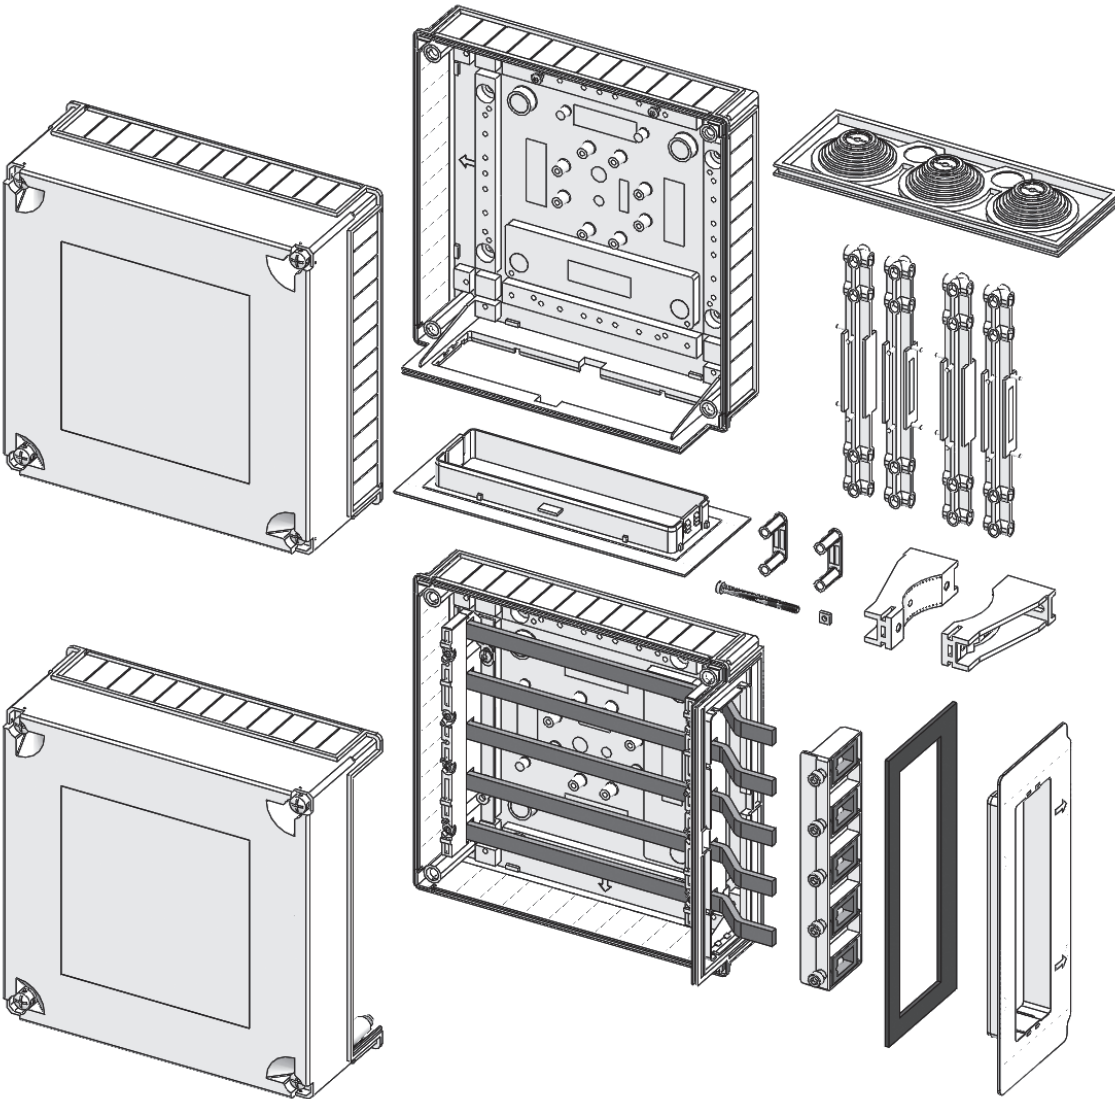

133161-0

www.striebelundjohn.com

2x
(M5x60)

1x
(M5x60)

1x
(M5)

T20

PH2

1,2x8

ø 6mm

ø 6mm