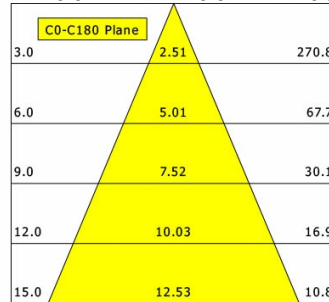

Standardoptionen

Sonderoptionen

Lichttechnik / Normen

Leuchtmittel	LED Spot / CRI 80 / 4000 K
EPREL Lichtquellen	848119
Lebensdauer	L90 B50 50.000 h
	L80 B50 100.000 h
	L80 B20 50.000 h
Systemleistung	14.0 W
Leuchten-Lichtstrom	1470 lm
Systemeffizienz	105.00 lm/W
Moduleffizienz	160.37 lm/W
UGR Klasse	≤19
Abstrahlwinkel	50°
Versorgungsspannung	220 - 240 V / 50 - 60 Hz
Schutzklasse	III
Schutzart	IP20

Abmessungen / Gewichte

Länge	125 mm
Breite	125 mm
Höhe	121 mm
Einbautiefe	118 mm
Durchmesser Lichtkopf	100 mm
Nettogewicht	0.65 kg
Bruttogewicht	0.71 kg

SCEKLP 10.1041.50

Scene 1 System - Spotlight Insert (1xLED 14W 840/4000K 1470lm 50 °)

C0/C180 cd / 1000 lm

	C0	C90	C180	C270
0°	1658	1658	1658	1658
15°	1338	1338	1338	1338
30°	434	434	434	434
45°	12	12	12	12
60°	3	3	3	3
75°	3	3	3	3
90°	0	0	0	0
cd / 1000 lm				

Offset [m] Cone width [m] Illuminance [lx]

η	LED
Efficiency	105 lm/W
Direct/Indirect	↓ 100% / ↑ 0%
System Power	14 W
UGR	X=4H, Y=8H
Reflection factors	70/50/20
UGR C0/C180	17.5
UGR C90/C270	17.5
CIE Flux Codes	98 99 100 100 100
Ra/CRI	>80

LTS

Zubehör