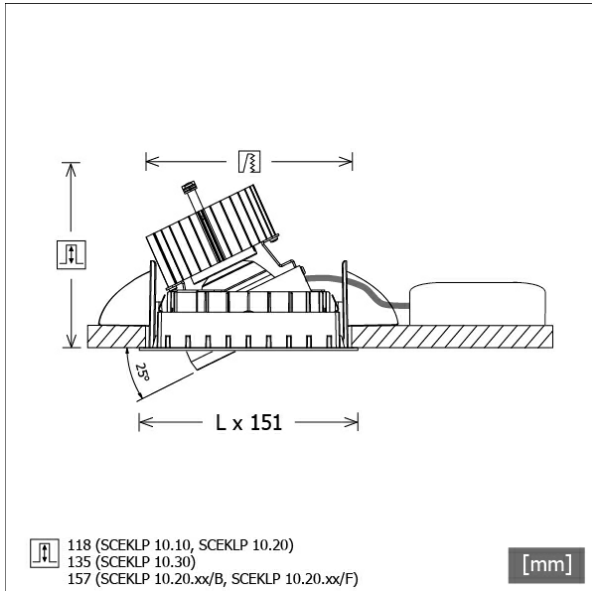

SCEKLP 10.1041.50

Farbe	Artikelnummer	EAN
schwarz	633428	4043544353566
silber	633429	4043544353573
weiß	633430	4043544353580

Beschreibung

- flexibles Einbaustrahlersystem bestehend aus Einbaurahmen, Lichtköpfen und Betriebsgeräten
- einstellbare Deckenoptik: bündig oder um 6 mm zurückversetzt
- Lichtkopf 350° drehbar und 25° schwenkbar
- hohe Wartungsfreundlichkeit
- keine UV- und Wärmestrahlung
- Lichtkopf bestehend aus Frontrahmen (Magnesiumdruckguss) und Frontring (Zinkdruckguss)
- Wärmemanagement mit Passivkühlung (Kühlkörper aus Aluminium)
- Spiegelreflektor aus Aluminium mit präziser symmetrischer Abstrahlcharakteristik für optimale Lichtausbeute und Entblendung
- Einbaurahmen separat bestellen
- werkzeugloses Einrasten des Lichtkopfes in Einbaurahmen
- Anschluss an Betriebsgerät über Leuchtenkabel mit Mini-Clamp Steckverbindung
- Betriebsgerät (LED-Konverter) inklusive (Platzierung extern)

Standardoptionen

Sonderoptionen

Lichttechnik / Normen

Leuchtmittel	LED Spot / CRI 80 / 4000 K
EPREL Lichtquellen	848119
Lebensdauer	L90 B50 50.000 h
	L80 B50 100.000 h
	L80 B20 50.000 h
Systemleistung	14.0 W
Leuchten-Lichtstrom	1470 lm
Systemeffizienz	105.00 lm/W
Moduleffizienz	160.37 lm/W
UGR Klasse	≤19
Abstrahlwinkel	50°
Versorgungsspannung	220 - 240 V / 50 - 60 Hz
Schutzklasse	III
Schutzart	IP20

Abmessungen / Gewichte

Länge	125 mm
Breite	125 mm
Höhe	121 mm
Einbautiefe	118 mm
Durchmesser Lichtkopf	100 mm
Nettogewicht	0.65 kg
Bruttogewicht	0.71 kg

SCEKLP 10.1041.50

Scene 1 System - Spotlight Insert (1xLED 14W 840/4000K 1470lm 50 °)

C0/C180 cd / 1000 lm

	C0	C90	C180	C270
0°	1658	1658	1658	1658
15°	1338	1338	1338	1338
30°	434	434	434	434
45°	12	12	12	12
60°	3	3	3	3
75°	3	3	3	3
90°	0	0	0	0
cd / 1000 lm				

Offset [m] Cone width [m] Illuminance [lx]