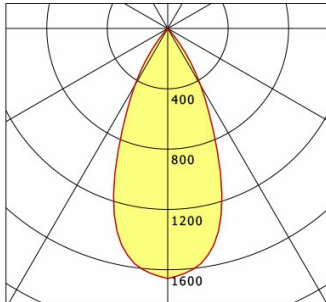

SCEKLP 10.1041.50

Farbe	Artikelnummer	EAN
schwarz	633428	4043544353566
silber	633429	4043544353573
weiß	633430	4043544353580

Beschreibung

- flexibles Einbaustrahlersystem bestehend aus Einbaurahmen, Lichtköpfen und Betriebsgeräten
- einstellbare Deckenoptik: bündig oder um 6 mm zurückversetzt
- Lichtkopf 350° drehbar und 25° schwenkbar
- hohe Wartungsfreundlichkeit
- keine UV- und Wärmestrahlung
- Lichtkopf bestehend aus Frontrahmen (Magnesiumdruckguss) und Frontring (Zinkdruckguss)
- Wärmemanagement mit Passivkühlung (Kühlkörper aus Aluminium)
- Spiegelreflektor aus Aluminium mit präziser symmetrischer Abstrahlcharakteristik für optimale Lichtausbeute und Entblendung
- Einbaurahmen separat bestellen
- werkzeugloses Einrasten des Lichtkopfes in Einbaurahmen
- Anschluss an Betriebsgerät über Leuchtenkabel mit Mini-Clamp Steckverbindung
- Betriebsgerät (LED-Konverter) inklusive (Platzierung extern)

Standardoptionen

Sonderoptionen

Lichttechnik / Normen

Leuchtmittel	LED Spot / CRI 80 / 4000 K
EPREL Lichtquellen	848119
Lebensdauer	L90 B50 50.000 h
	L80 B50 100.000 h
	L80 B20 50.000 h
Systemleistung	14.0 W
Leuchten-Lichtstrom	1470 lm
Systemeffizienz	105.00 lm/W
Moduleffizienz	160.37 lm/W
UGR Klasse	≤19
Abstrahlwinkel	50°
Versorgungsspannung	220 - 240 V / 50 - 60 Hz
Schutzklasse	III
Schutzart	IP20

Abmessungen / Gewichte

Länge	125 mm
Breite	125 mm
Höhe	121 mm
Einbautiefe	118 mm
Durchmesser Lichtkopf	100 mm
Nettogewicht	0.65 kg
Bruttogewicht	0.71 kg

SCEKLP 10.1041.50

Scene 1 System - Spotlight Insert (1xLED 14W 840/4000K 1470lm 50 °)

C0/C180 cd / 1000 lm

	C0	C90	C180	C270
0°	1658	1658	1658	1658
15°	1338	1338	1338	1338
30°	434	434	434	434
45°	12	12	12	12
60°	3	3	3	3
75°	3	3	3	3
90°	0	0	0	0
cd / 1000 lm				

Offset [m] Cone width [m] Illuminance [lx]