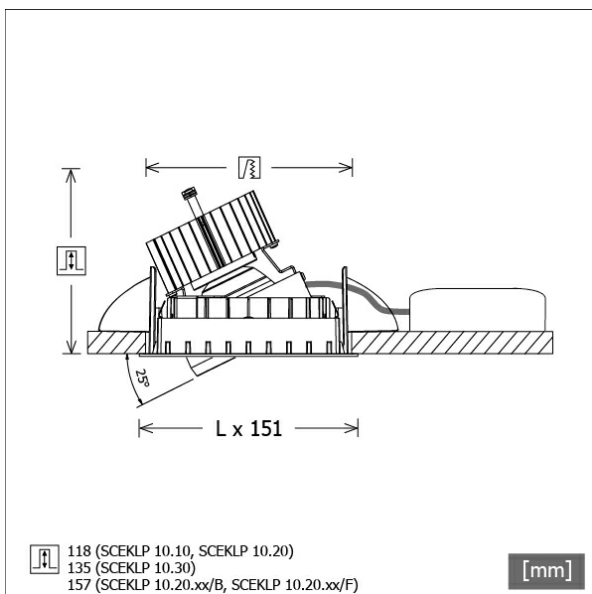

SCEKLP 10.2030.50

Farbe	Artikelnummer	EAN
schwarz	637175	4043544398307
silber	637176	4043544398314
weiß	637177	4043544398321

Beschreibung

- flexibles Einbaustrahlersystem bestehend aus Einbaurahmen, Lichtköpfen und Betriebsgeräten
- einstellbare Deckenoptik: bündig oder um 6 mm zurückversetzt
- Lichtkopf 350° drehbar und 25° schwenkbar
- hohe Wartungsfreundlichkeit
- keine UV- und Wärmestrahlung
- Lichtkopf bestehend aus Frontrahmen (Magnesiumdruckguss) und Frontring (Zinkdruckguss)
- Wärmemanagement mit Passivkühlung (Kühlkörper aus Aluminium)
- Spiegelreflektor aus Aluminium mit präziser symmetrischer Abstrahlcharakteristik für optimale Lichtausbeute und Entblendung
- Einbaurahmen separat bestellen
- werkzeugloses Einrasten des Lichtkopfes in Einbaurahmen
- Anschluss an Betriebsgerät über Leuchtenkabel mit Mini-Clamp Steckverbindung
- Betriebsgerät (LED-Konverter) inklusive (Platzierung extern)

Standardoptionen

Sonderoptionen

Lichttechnik / Normen

Leuchtmittel	LED Spot / CRI 80 / 3000 K
EPREL Lichtquellen	848117
Lebensdauer	L90 B50 50.000 h
	L80 B50 100.000 h
	L80 B20 50.000 h
Systemleistung	27,0 W
Leuchten-Lichtstrom	2650 lm
Systemeffizienz	98,14 lm/W
Moduleffizienz	156,64 lm/W
UGR Klasse	≤22
Abstrahlwinkel	50°
Versorgungsspannung	220 - 240 V / 50 - 60 Hz
Schutzklasse	III
Schutzart	IP20

Abmessungen / Gewichte

Länge	125 mm
Breite	125 mm
Höhe	121 mm
Einbautiefe	118 mm
Durchmesser Lichtkopf	100 mm
Nettogewicht	0,90 kg
Bruttogewicht	0,95 kg

SCEKLP 10.2030.50

Scene 1 System - Spotlight Insert (1xLED 27W 830/3000K 2650lm 50 °)

C0/C180 cd / 1000 lm

	C0	C90	C180	C270
0°	1631	1631	1631	1631
15°	1276	1276	1276	1276
30°	437	437	437	437
45°	19	19	19	19
60°	5	5	5	5
75°	5	5	5	5
90°	0	0	0	0
cd / 1000 lm				

Offset [m] Cone width [m] Illuminance [lx]