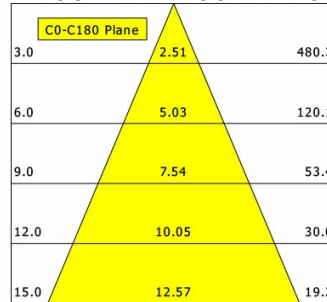

Standardoptionen

Sonderoptionen

Lichttechnik / Normen

Leuchtmittel	LED Spot / CRI 80 / 3000 K
EPREL Lichtquellen	848117
Lebensdauer	L90 B50 50.000 h
	L80 B50 100.000 h
	L80 B20 50.000 h
Systemleistung	27,0 W
Leuchten-Lichtstrom	2650 lm
Systemeffizienz	98,14 lm/W
Moduleffizienz	156,64 lm/W
UGR Klasse	≤22
Abstrahlwinkel	50°
Versorgungsspannung	220 - 240 V / 50 - 60 Hz
Schutzklasse	III
Schutzart	IP20

Abmessungen / Gewichte

Länge	125 mm
Breite	125 mm
Höhe	121 mm
Einbautiefe	118 mm
Durchmesser Lichtkopf	100 mm
Nettogewicht	0,90 kg
Bruttogewicht	0,95 kg

SCEKLP 10.2030.50

Scene 1 System - Spotlight Insert (1xLED 27W 830/3000K 2650lm 50 °)

C0/C180 cd / 1000 lm

	C0	C90	C180	C270
0°	1631	1631	1631	1631
15°	1276	1276	1276	1276
30°	437	437	437	437
45°	19	19	19	19
60°	5	5	5	5
75°	5	5	5	5
90°	0	0	0	0
cd / 1000 lm				

Offset [m] Cone width [m] Illuminance [lx]

η	LED
Efficiency	98 lm/W
Direct/Indirect	↓ 100% / ↑ 0%
System Power	27 W
UGR	X=4H, Y=8H
Reflection factors	70/50/20
UGR C0/C180	20.2
UGR C90/C270	20.2
CIE Flux Codes	97 99 100 100 100
Ra/CRI	>80

LTS

Zubehör