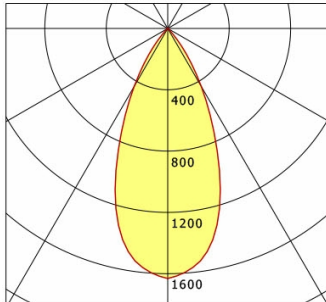

SCEKLP 10.2030.50

Farbe	Artikelnummer	EAN
schwarz	637175	4043544398307
silber	637176	4043544398314
weiß	637177	4043544398321

Beschreibung

- flexibles Einbaustrahlersystem bestehend aus Einbaurahmen, Lichtköpfen und Betriebsgeräten
- einstellbare Deckenoptik: bündig oder um 6 mm zurückversetzt
- Lichtkopf 350° drehbar und 25° schwenkbar
- hohe Wartungsfreundlichkeit
- keine UV- und Wärmestrahlung
- Lichtkopf bestehend aus Frontrahmen (Magnesiumdruckguss) und Frontring (Zinkdruckguss)
- Wärmemanagement mit Passivkühlung (Kühlkörper aus Aluminium)
- Spiegelreflektor aus Aluminium mit präziser symmetrischer Abstrahlcharakteristik für optimale Lichtausbeute und Entblendung
- Einbaurahmen separat bestellen
- werkzeugloses Einrasten des Lichtkopfes in Einbaurahmen
- Anschluss an Betriebsgerät über Leuchtenkabel mit Mini-Clamp Steckverbindung
- Betriebsgerät (LED-Konverter) inklusive (Platzierung extern)

Standardoptionen

Sonderoptionen

Lichttechnik / Normen

Leuchtmittel	LED Spot / CRI 80 / 3000 K
EPREL Lichtquellen	848117
Lebensdauer	L90 B50 50.000 h
	L80 B50 100.000 h
	L80 B20 50.000 h
Systemleistung	27,0 W
Leuchten-Lichtstrom	2650 lm
Systemeffizienz	98,14 lm/W
Moduleffizienz	156,64 lm/W
UGR Klasse	≤22
Abstrahlwinkel	50°
Versorgungsspannung	220 - 240 V / 50 - 60 Hz
Schutzklasse	III
Schutzart	IP20

Abmessungen / Gewichte

Länge	125 mm
Breite	125 mm
Höhe	121 mm
Einbautiefe	118 mm
Durchmesser Lichtkopf	100 mm
Nettogewicht	0,90 kg
Bruttogewicht	0,95 kg

SCEKLP 10.2030.50

Scene 1 System - Spotlight Insert (1xLED 27W 830/3000K 2650lm 50 °)

C0/C180 cd / 1000 lm

	C0	C90	C180	C270
0°	1631	1631	1631	1631
15°	1276	1276	1276	1276
30°	437	437	437	437
45°	19	19	19	19
60°	5	5	5	5
75°	5	5	5	5
90°	0	0	0	0
cd / 1000 lm				

Offset [m] Cone width [m] Illuminance [lx]