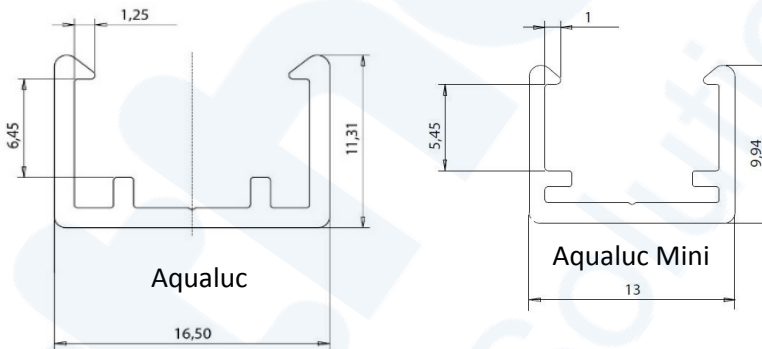

Datenblatt / Data Sheet

AQUALUC Zubehör AQUALUC Accessories

*40100104

Halteprofile / Retaining profiles

Bezeichnung / Description	Eigenschaften / Characteristics			
Material / Material	Polycarbonat / Polycarbonate		Aluminium	
Artikelnr. Aqualuc / Item no. Aqualuc	40100104	40100106	40100131*	40100132*
Artikelnr. Aqualuc Mini / Item no. Aqualuc Mini	40100107	40100108	-	-
Rückseitiges Klebeband / Adhesive tape on rear	ja / yes		nein / no	
Länge / Length	1m	2m	1m	2m
Abmessungen B x H / Dimensions W x H	siehe Zeichnung / see drawing			

*Bitte das Aqualuc (Mini) nur von der Seite ins Profil einschieben bzw. herausziehen, da das Aqualuc sonst beschädigt werden könnte.
 Es wird empfohlen die technische Vaseline (Art. 63500020) zu benutzen.
 Please only insert the Aqualuc (Mini) from the side into the profile because otherwise the Aqualuc could be damaged.
 It is recommended to use the technical vaseline (item no. 63500020).

Abmessungen Dimensions

Halter-Set / Bracket set

Artikelnummer / Item no.	40100115
Beschreibung / Description	10 x Halter 5cm / 10 bracket 5cm 10 x Schraube Senkkopf / 10 x screw countersunk 10 x Dübel S4 / 10 x dowel S4

Artikelnummer / Item no.	40100111	40100112
Einsatz / For use with	mini, C:URVE, W:AVE	C:URVE mini
Material / Material	Kunststoff / Plastic	
Beschreibung / Description	minimiert bei der Demontage die mechanische Belastung auf das Produkt minimizes the mechanical stress on the product when removing	