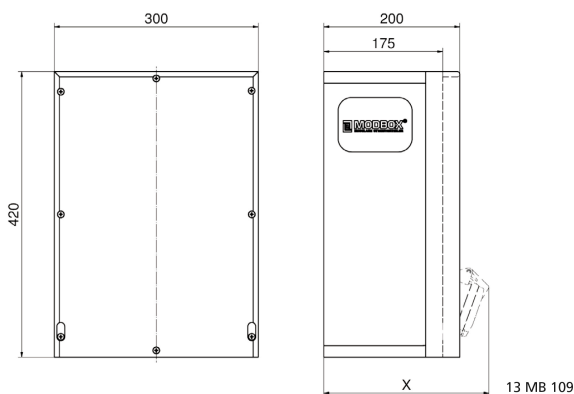

## distributeur mural en caoutchouc - MODBOX

Description de l'article	
Référence	5401302
EAN	4024941962087
Groupe de produits	MODBOX
Indice de protection	IP44
Couleur de l'appareil	null, null
Hauteur de l'appareil en mm	420mm
Largeur de l'appareil en mm	300mm
Profondeur de l'appareil en mm	175mm
Facteur RDF	0.71

Description de l'article	
Courant nominal InA	40

Données logistiques	
Poids unitaire	14.226 Kg / null
Type d'emballage	null
Contenu	1 ST
EAN	4024941962087
Longueur	320 mm
Largeur	346 mm
Hauteur	511 mm
Poids	14,936 kg
Volume	56577,92 ccm

**Tiefenmaß/ depth X (mm)**

Bezeichnung/ with	IP44	IP67
Schutzk. Steckdose/domestic socket	192	235
CEE 16A 3p	230	230
CEE 16A 4p	234	232
CEE 16A 5p	237	235
CEE 32A 3p/4p	241	243
CEE 32A 5p	243	244
CEE 63A 3p/4p/5p	259	261