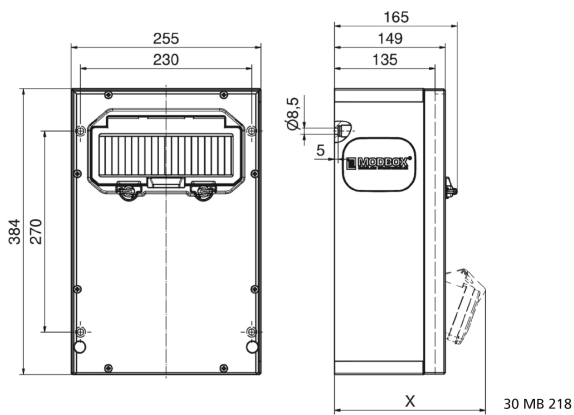

## Wandverteiler Vollgummi - MODBOX - MIDI

Artikelbeschreibung	
BALS-Art.-Nr	5401886
EAN	4024941005432
Produktgruppe	MODBOX - MIDI
Gehäuse	schlagfestes, schwer entflammbares Vollgummi-Gehäuse, UV beständig, halogenfrei, alterungs-, temperatur, öl und säurebeständig, gute chemische Beständigkeit, Absicherungselemente angeordnet unter durchsichtiger Betätigungsklappe mit bedienerfreundlicher OTC Mechanik (one touch close)
Bestückung	2 x Schutzkontaktsteckdose 16A 230V IP54 blau 1 x CEE-Steckdose 16A 400V 5p 6h IP44 geneigt

Artikelbeschreibung	
Absicherung/Schutzmaßnahme	2 x C-Automat 16A 1p 1 x C-Automat 16A 3p 1 x FI-Schalter 40/0,03A 4p
Leitungseinführung/Anschlussmöglichkeit	2 x M40 oben 2 x M40 unten 1 x Zählerklemmstein 5x25 mm <sup>2</sup> / Typ: C (Schleifleitung)
Zusätzliche Informationen	Anschlussfertig verdrahtet.
Schutzart	IP44
Gerätefarbe	Gehäuseoberteil schwarz ähnlich RAL 9017, Gehäuseunterteil schwarz ähnlich RAL 9017
Geräte-Höhe	384mm
Geräte-Breite	255mm
Geräte-Tiefe	135mm
RDF-Faktor	0.66
Nennstrom InA	32

Logistikdaten	
Einzelgewicht	10,656 kg / Stück
Verpackungsart	Karton
Inhaltsmenge	1 ST
EAN	4024941005432
Länge	240 mm

Logistikdaten	
Breite	280 mm
Höhe	480 mm
Gewicht	11,046 kg
Volumen	32.256 ccm

**Tiefenmaß/ depth X (mm)**