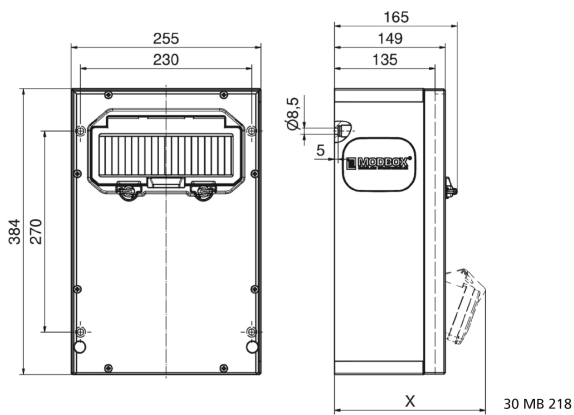

## Wandverteiler Vollgummi - MODBOX - MIDI

Artikelbeschreibung	
BALS-Art.-Nr	5401886
EAN	4024941005432
Produktgruppe	MODBOX - MIDI
Gehäuse	schlagfestes, schwer entflammbares Vollgummi-Gehäuse, UV beständig, halogenfrei, alterungs-, temperatur, öl und säurebeständig, gute chemische Beständigkeit, Absicherungselemente angeordnet unter durchsichtiger Betätigungsklappe mit bedienerfreundlicher OTC Mechanik (one touch close)
Bestückung	2 x Schutzkontaktsteckdose 16A 230V IP54 blau 1 x CEE-Steckdose 16A 400V 5p 6h IP44 geneigt

Artikelbeschreibung	
Absicherung/Schutzmaßnahme	2 x C-Automat 16A 1p 1 x C-Automat 16A 3p 1 x FI-Schalter 40/0,03A 4p
Leitungseinführung/Anschlussmöglichkeit	2 x M40 oben 2 x M40 unten 1 x Zählerklemmstein 5x25 mm <sup>2</sup> / Typ: C (Schleifleitung)
Zusätzliche Informationen	Anschlussfertig verdrahtet.
Schutzart	IP44
Gerätefarbe	Gehäuseoberteil schwarz ähnlich RAL 9017, Gehäuseunterteil schwarz ähnlich RAL 9017
Geräte-Höhe	384mm
Geräte-Breite	255mm
Geräte-Tiefe	135mm
RDF-Faktor	0.66
Nennstrom InA	32

Logistikdaten	
Einzelgewicht	10.656 kg / Stück
Verpackungsart	Karton
Inhaltsmenge	1 ST
EAN	4024941005432
Länge	240 mm

Logistikdaten	
Breite	280 mm
Höhe	480 mm
Gewicht	11.046 kg
Volumen	32'256 ccm

**Tiefenmaß/ depth X (mm)**