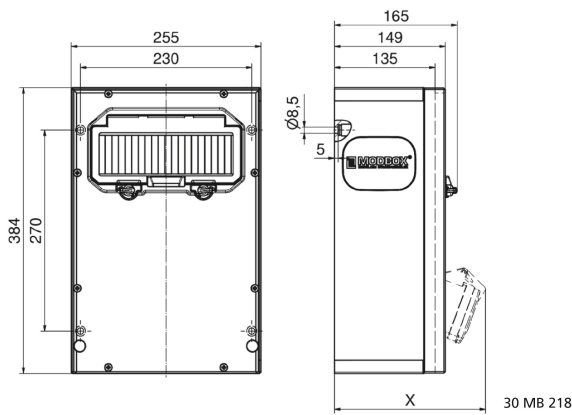

Wandverteiler Vollgummi - MODBOX - MIDI

Artikelbeschreibung	
BALS-Art.-Nr	5401884
EAN	4024941005456
Produktgruppe	MODBOX - MIDI
Gehäuse	schlagfestes, schwer entflammbares Vollgummi-Gehäuse, UV beständig, halogenfrei, alterungs-, temperatur, öl und säurebeständig, gute chemische Beständigkeit, Absicherungselemente angeordnet unter durchsichtiger Betätigungsklappe mit bedienerfreundlicher OTC Mechanik (one touch close)
Bestückung	6 x Schutzkontaktsteckdose 16A 230V IP54 blau

Artikelbeschreibung	
Absicherung/Schutzmaßnahme	6 x C-Automat 16A 1p 1 x FI-Schalter 40/0,03A 4p
Leitungseinführung/Anschlussmöglichkeit	2 x M40 oben 2 x M40 unten 1 x Zählerklemmstein 5x25 mm ² / Typ: C (Schleifleitung)
Zusätzliche Informationen	Anschlussfertig verdrahtet.
Schutzart	IP44
Gerätefarbe	Gehäuseoberteil schwarz ähnlich RAL 9017, Gehäuseunterteil schwarz ähnlich RAL 9017
Geräte-Höhe	384mm
Geräte-Breite	225mm
Geräte-Tiefe	135mm
RDF-Faktor	0.6
Nennstrom InA	32

Logistikdaten	
Einzelgewicht	10,858 kg / Stück
Verpackungsart	Karton
Inhaltsmenge	1 ST
EAN	4024941005456
Länge	320 mm
Breite	346 mm

Logistikdaten	
Höhe	511 mm
Gewicht	11,568 kg
Volumen	56.577,92 ccm

Tiefenmaß/ depth X (mm)