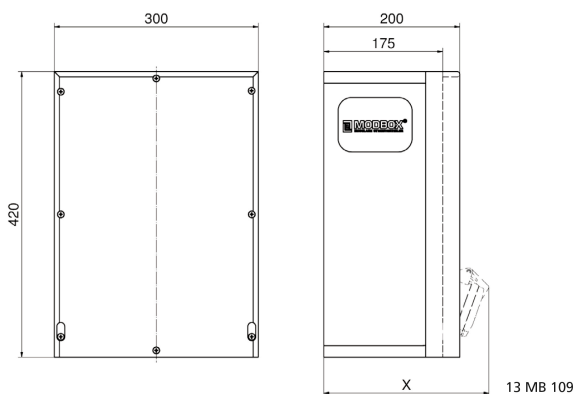

distributeur mural en caoutchouc - MODBOX

Description de l'article	
Référence	5401453
EAN	4024941209250
Groupe de produits	MODBOX
Indice de protection	IP44
Couleur de l'appareil	null, null
Hauteur de l'appareil en mm	420mm
Largeur de l'appareil en mm	300mm
Profondeur de l'appareil en mm	175mm
Facteur RDF	0.67

Description de l'article	
Courant nominal InA	63

Données logistiques	
Poids unitaire	14.552 Kg / null
Type d'emballage	null
Contenu	1 ST
EAN	4024941209250
Longueur	320 mm
Largeur	346 mm
Hauteur	511 mm
Poids	15,262 kg
Volume	56577,92 ccm

Tiefenmaß/ depth X (mm)

Bezeichnung/ with	IP44	IP67
Schutzk. Steckdose/domestic socket	192	235
CEE 16A 3p	230	230
CEE 16A 4p	234	232
CEE 16A 5p	237	235
CEE 32A 3p/4p	241	243
CEE 32A 5p	243	244
CEE 63A 3p/4p/5p	259	261