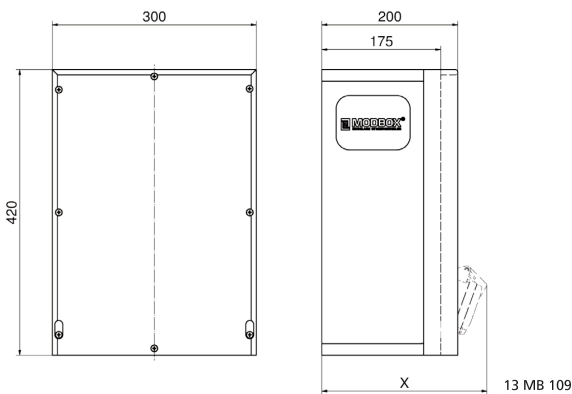

## distributeur mural en caoutchouc - MODBOX

Description de l'article	
Référence	5401343
EAN	4024941948616
Groupe de produits	MODBOX
Indice de protection	IP54
Couleur de l'appareil	null, null
Hauteur de l'appareil en mm	420mm
Largeur de l'appareil en mm	300mm
Profondeur de l'appareil en mm	200mm

Données logistiques	
Poids unitaire	14.224 Kg / null
Type d'emballage	null
Contenu	1 ST
EAN	4024941948616
Longueur	320 mm
Largeur	346 mm
Hauteur	511 mm
Poids	14,934 kg
Volume	56577,92 ccm

**Tiefenmaß/ depth X (mm)**